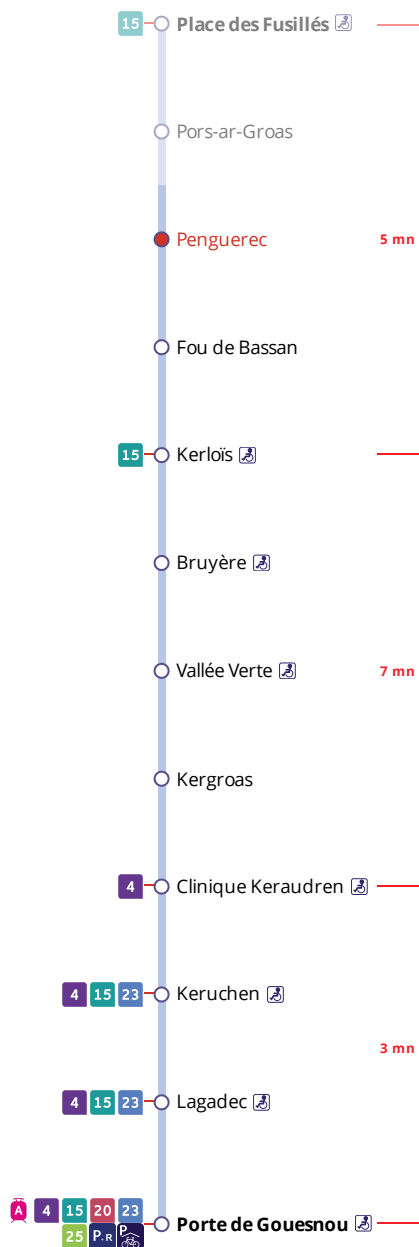

Arrêt : Penguerec

Lundi au samedi - Monday to Saturday - A Lun da Sadorn

6h	7h	8h	9h	10h	11h	12h	13h	14h	15h	16h	17h	18h	19h	20h	21h
	44a	44a					44a		54a	39a					

a : ces horaires fonctionnent sur réservation au 02 98 34 42 22.

Points de vente Bibus les plus proches

Relais B Bar Tabac Le Tom Tip - Gouesnou
Relais B U Express - Gouesnou

Commentaires

Transport à la demande

Le service de transport à la demande est assuré uniquement sur réservation préalable au 02 98 34 42 22* :

* Prix d'un appel local depuis un poste fixe

- de 7h30 à 19h00 du lundi au vendredi
- de 9h00 à 17h00 le samedi.

- . Réservation à faire au plus tard 1 heure avant le départ choisi.
- . Réservation individuelle, hors groupes constitués.