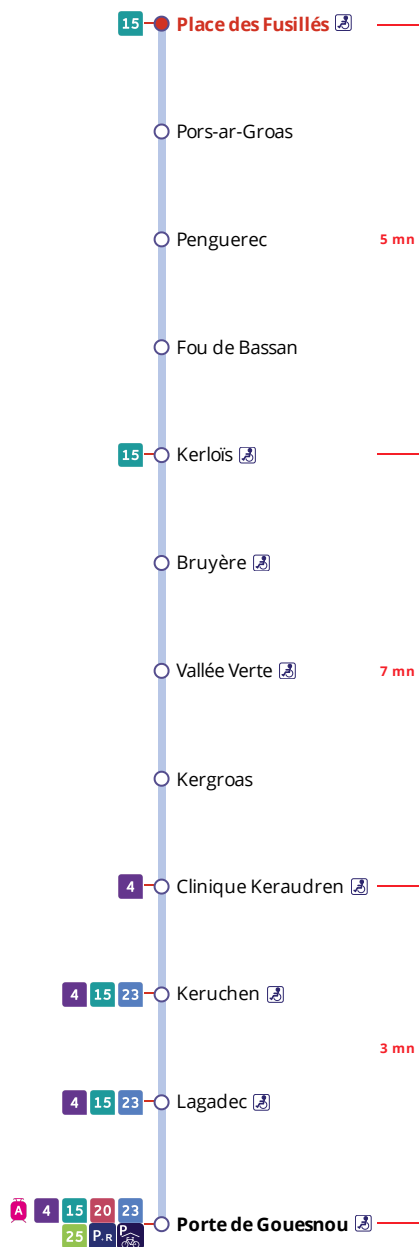

## Arrêt : Place des Fusillés

## Lundi au samedi - Monday to Saturday - A Lun da Sadorn

6h	7h	8h	9h	10h	11h	12h	13h	14h	15h	16h	17h	18h	19h	20h	21h
	40a	40a					40a		50a	35a					

a : ces horaires fonctionnent sur réservation au 02 98 34 42 22.

## Points de vente Bibus les plus proches

Relais B Bar Tabac Le Tom Tip - Gouesnou  
Relais B U Express - Gouesnou