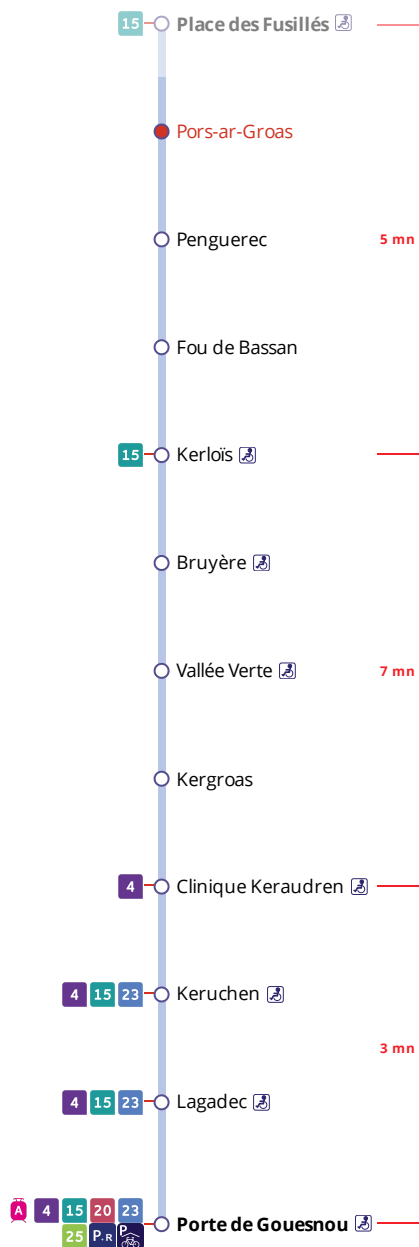

Arrêt : Pors-ar-Groas

Lundi au samedi - Monday to Saturday - A Lun da Sadorn

6h	7h	8h	9h	10h	11h	12h	13h	14h	15h	16h	17h	18h	19h	20h	21h
	42a	42a					42a		52a	37a					

a : ces horaires fonctionnent sur réservation au 02 98 34 42 22.

Points de vente Bibus les plus proches

Relais B Bar Tabac Le Tom Tip - Gouesnou
Relais B U Express - Gouesnou

Commentaires

Transport à la demande

Le service de transport à la demande est assuré uniquement sur réservation préalable au 02 98 34 42 22* :

* Prix d'un appel local depuis un poste fixe

- de 7h30 à 19h00 du lundi au vendredi
- de 9h00 à 17h00 le samedi.

. Réservation à faire au plus tard 1 heure avant le départ choisi.
. Réservation individuelle, hors groupes constitués.