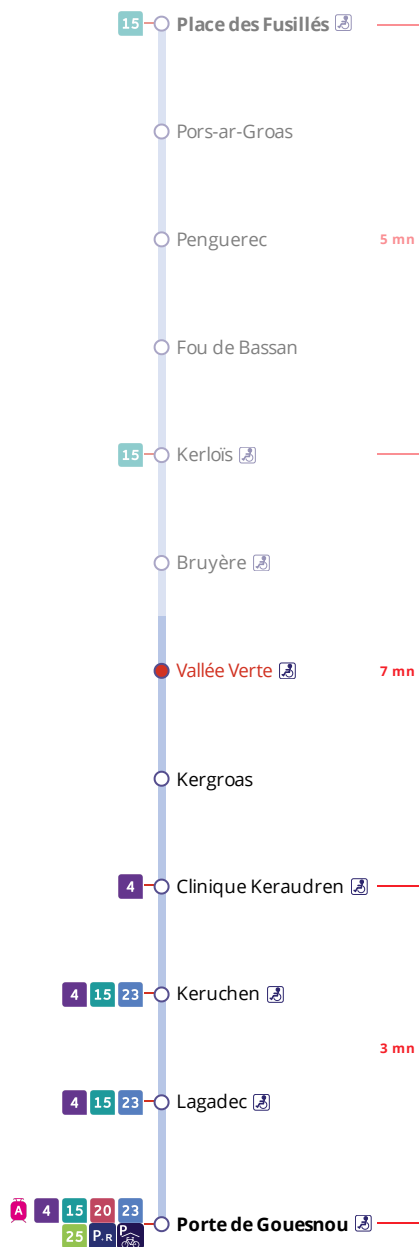

## Arrêt : Vallée Verte

## Lundi au samedi - Monday to Saturday - A Lun da Sadorn

6h	7h	8h	9h	10h	11h	12h	13h	14h	15h	16h	17h	18h	19h	20h	21h
	48a	48a					48a		58a	43a					

a : ces horaires fonctionnent sur réservation au 02 98 34 42 22.

## Points de vente Bibus les plus proches

Distributeur automatique de titres station Porte de Gouesnou - Brest  
Distributeur automatique de titres station Kergaradec - Brest