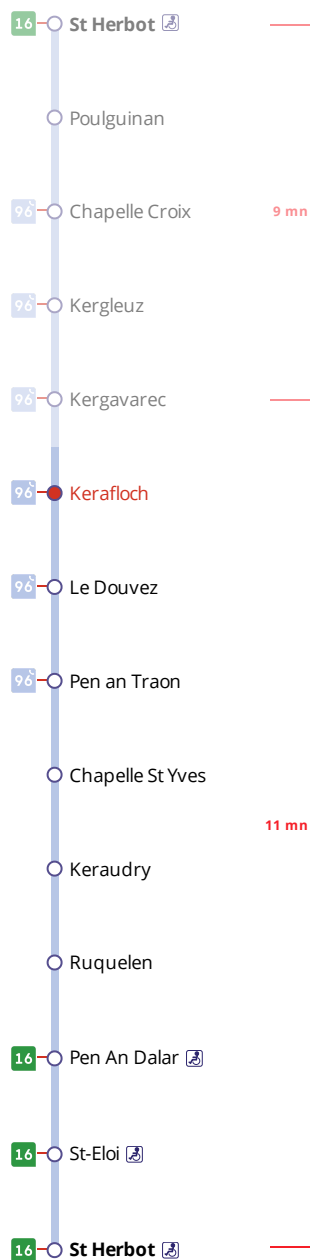

Arrêt : Kerafloch

Du lundi au vendredi en période scolaire

Monday to Friday (school period) - A Lun da Wener (amzer-skol)

6h	7h	8h	9h	10h	11h	12h	13h	14h	15h	16h	17h	18h	19h	20h	21h
	29a	29a			44a	49ab	44a			14a	29ac	29ac	09a		
											59a				

Du lundi au vendredi en vacances scolaires

Monday to Friday (school holidays) - A Lun da Wener (vakañsoù-skol)

6h	7h	8h	9h	10h	11h	12h	13h	14h	15h	16h	17h	18h	19h	20h	21h
59a	29a	29a			44a	49a	44a			14a	29a	29a	09a		
	59a										59a				