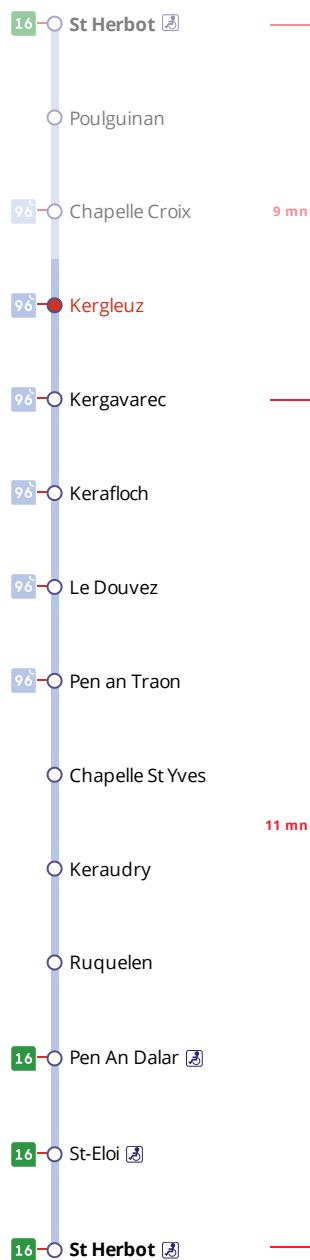

Arrêt : Kergleuz

Du lundi au vendredi en période scolaire

Monday to Friday (school period) - A Lun da Wener (amzer-skol)

6h	7h	8h	9h	10h	11h	12h	13h	14h	15h	16h	17h	18h	19h	20h	21h
	28a	28a			43a	48ab	43a			13a	28ac	28ac	08a		
											58a				

Du lundi au vendredi en vacances scolaires

Monday to Friday (school holidays) - A Lun da Wener (vakañsoù-skol)

6h	7h	8h	9h	10h	11h	12h	13h	14h	15h	16h	17h	18h	19h	20h	21h
58a	28a	28a			43a	48a	43a			13a	28a	28a	08a		
	58a										58a				