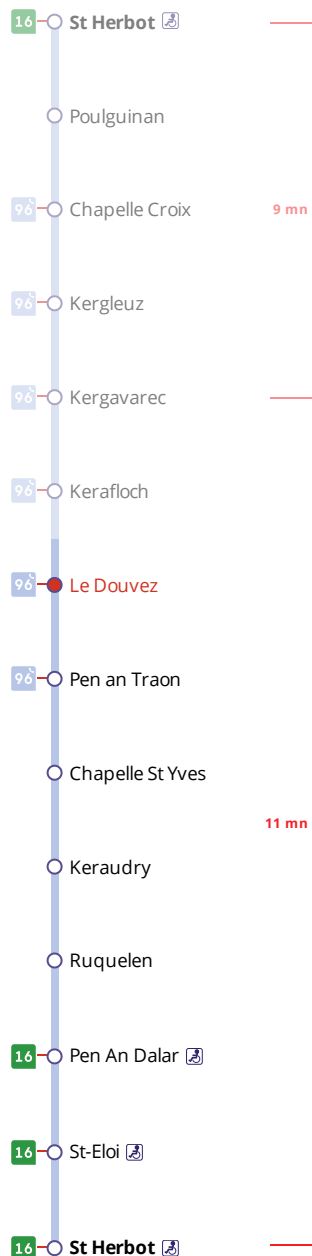

Arrêt : Le Douvez

Du lundi au vendredi en période scolaire

Monday to Friday (school period) - A Lun da Wener (amzer-skol)

6h	7h	8h	9h	10h	11h	12h	13h	14h	15h	16h	17h	18h	19h	20h	21h
	30a	30a			45a	50ab	45a			15a	30ac	00a	10a		
												30ac			