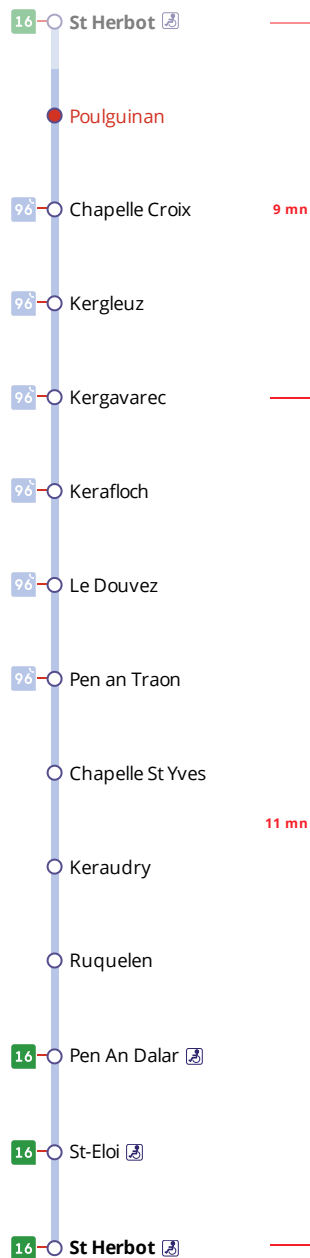

Arrêt : Poulguinan

Du lundi au vendredi en période scolaire

Monday to Friday (school period) - A Lun da Wener (amzer-skol)

6h	7h	8h	9h	10h	11h	12h	13h	14h	15h	16h	17h	18h	19h	20h	21h
	23a	23a			38a	43ab	38a			08a	23ac	23ac	03a		
											53a				

Du lundi au vendredi en vacances scolaires

Monday to Friday (school holidays) - A Lun da Wener (vakañsoù-skol)

6h	7h	8h	9h	10h	11h	12h	13h	14h	15h	16h	17h	18h	19h	20h	21h
53a	23a	23a			38a	43a	38a			08a	23a	23a	03a		
	53a										53a				