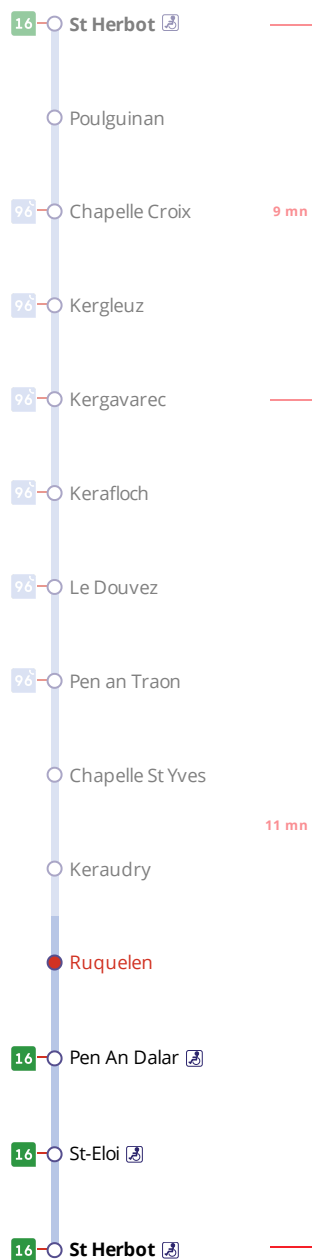

Arrêt : Ruquelen

Du lundi au vendredi en période scolaire

Monday to Friday (school period) - A Lun da Wener (amzer-skol)

6h	7h	8h	9h	10h	11h	12h	13h	14h	15h	16h	17h	18h	19h	20h	21h
	37a	37a			52a	57ab	52a			22a	37ac	07a	17a		
												37ac			

Du lundi au vendredi en vacances scolaires

Monday to Friday (school holidays) - A Lun da Wener (vakañsoù-skol)

6h	7h	8h	9h	10h	11h	12h	13h	14h	15h	16h	17h	18h	19h	20h	21h
	07a	07a			52a	57a	52a			22a	37a	07a	17a		
	37a	37a										37a			