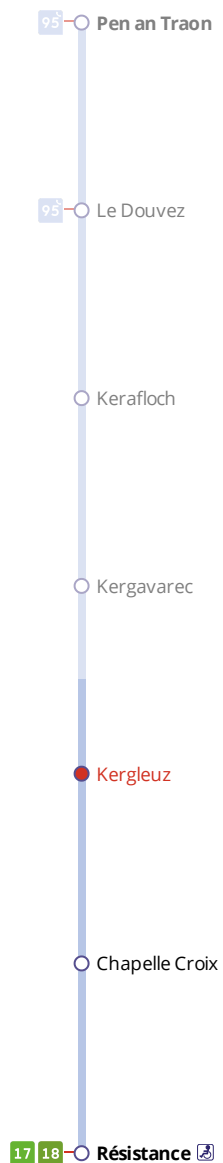

Arrêt : Kergleuz

**Lundi au vendredi - Monday to Friday - A Lun da Wener**

6h	7h	8h	9h	10h	11h	12h	13h	14h	15h	16h	17h	18h	19h	20h	21h
	35a			40a				10a	10a						

Samedi - Saturday - Sadorn

6h	7h	8h	9h	10h	11h	12h	13h	14h	15h	16h	17h	18h	19h	20h	21h
			28a	33a				03a	13a						