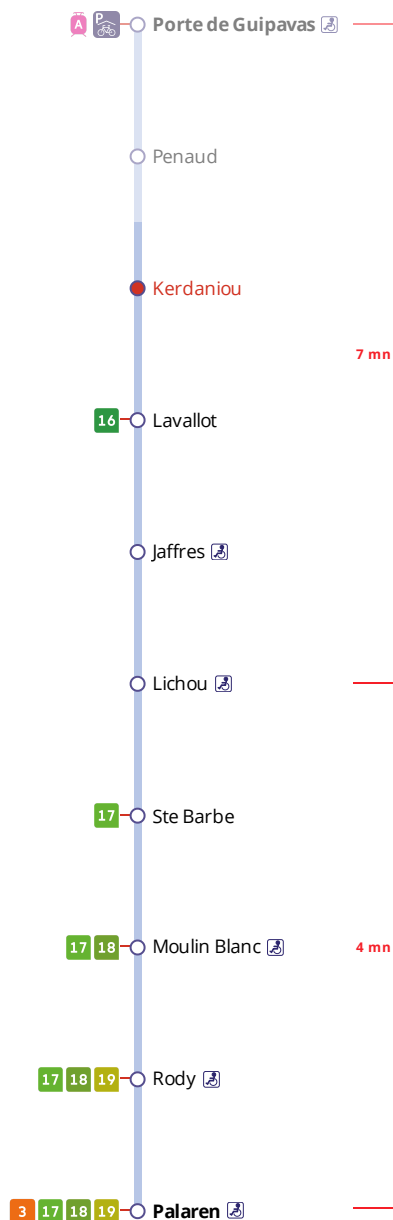

Arrêt : Kerdaniou

Lundi au samedi - Monday to Saturday - A Lun da Sadorn

6h	7h	8h	9h	10h	11h	12h	13h	14h	15h	16h	17h	18h	19h	20h	21h
	52a	16a									07a				
											27a				
											52a				

a : ces horaires fonctionnent sur réservation au 02 98 34 42 22.

Commentaires

Transport à la demande

Le service de transport à la demande est assuré uniquement sur réservation préalable au 02 98 34 42 22* :

* Prix d'un appel local depuis un poste fixe
 - de 7h30 à 19h00 du lundi au vendredi
 - de 9h00 à 17h00 le samedi.

. Réservation à faire au plus tard 1 heure avant le départ choisi.
 . Réservation individuelle, hors groupes constitués.

Tous les titres de transport Bibus sont acceptés.

Points de vente Bibus les plus proches