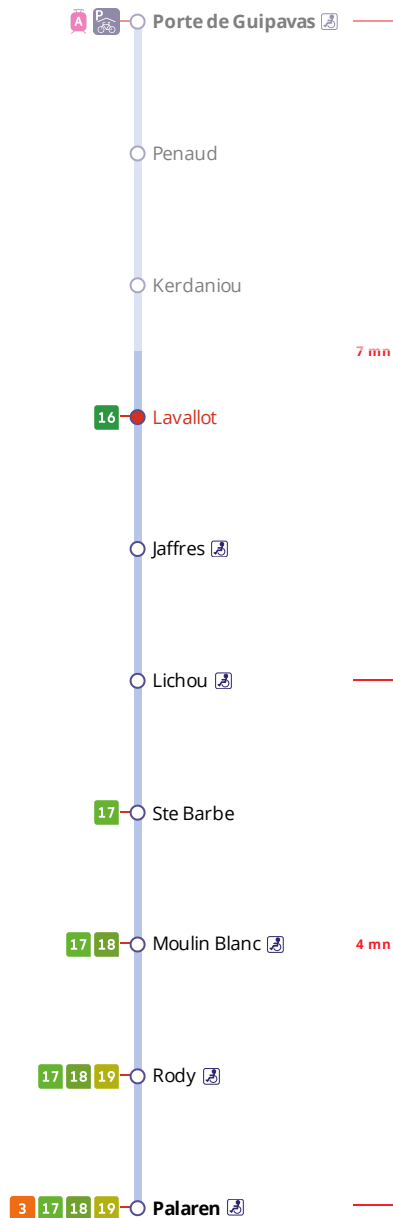

Arrêt : Lavallot

Lundi au samedi - Monday to Saturday - A Lun da Sadorn

6h	7h	8h	9h	10h	11h	12h	13h	14h	15h	16h	17h	18h	19h	20h	21h
	52a	16a									07a				
											27a				
											52a				

a : ces horaires fonctionnent sur réservation au 02 98 34 42 22.

Commentaires

Transport à la demande

Le service de transport à la demande est assuré uniquement sur réservation préalable au 02 98 34 42 22* :

* Prix d'un appel local depuis un poste fixe
 - de 7h30 à 19h00 du lundi au vendredi
 - de 9h00 à 17h00 le samedi.

. Réservation à faire au plus tard 1 heure avant le départ choisi.
 . Réservation individuelle, hors groupes constitués.

Tous les titres de transport Bibus sont acceptés.

Points de vente Bibus les plus proches