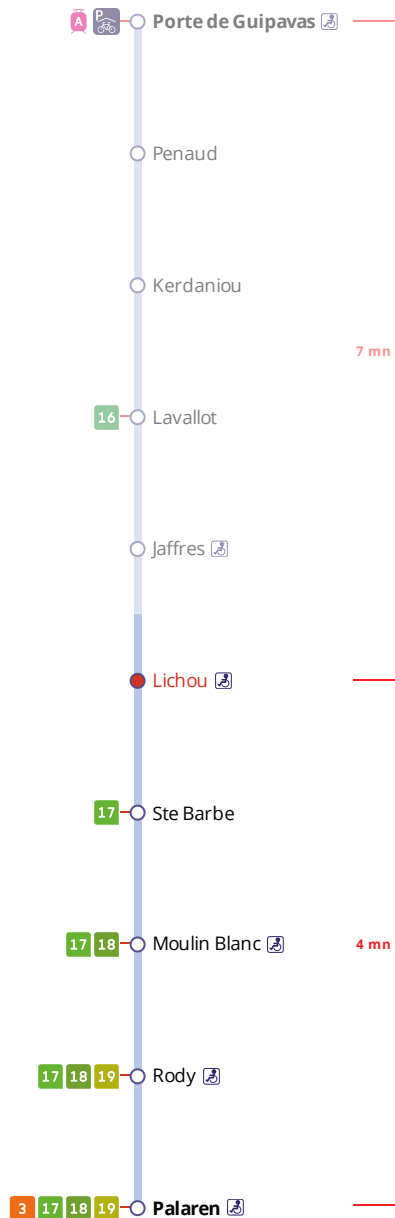

Arrêt : Lichou

Lundi au samedi - Monday to Saturday - A Lun da Sadorn

6h	7h	8h	9h	10h	11h	12h	13h	14h	15h	16h	17h	18h	19h	20h	21h
	56a	20a									11a				
											31a				
											56a				

a : ces horaires fonctionnent sur réservation au 02 98 34 42 22.

Commentaires

Transport à la demande

Le service de transport à la demande est assuré uniquement sur réservation préalable au 02 98 34 42 22* :

* Prix d'un appel local depuis un poste fixe

- de 7h30 à 19h00 du lundi au vendredi
- de 9h00 à 17h00 le samedi.

- . Réservation à faire au plus tard 1 heure avant le départ choisi.
- . Réservation individuelle, hors groupes constitués.

Tous les titres de transport Bibus sont acceptés.

Points de vente Bibus les plus proches