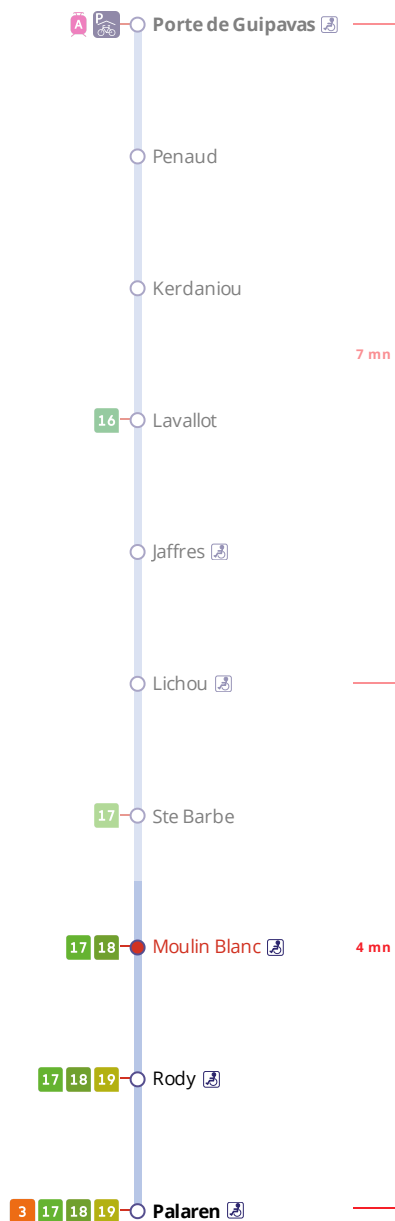

Arrêt : Moulin Blanc

Lundi au samedi - Monday to Saturday - A Lun da Sadorn

6h	7h	8h	9h	10h	11h	12h	13h	14h	15h	16h	17h	18h	19h	20h	21h
	58a	22a									13a				
											33a				
											58a				

a : ces horaires fonctionnent sur réservation au 02 98 34 42 22.

Commentaires

Transport à la demande

Le service de transport à la demande est assuré uniquement sur réservation préalable au 02 98 34 42 22* :

* Prix d'un appel local depuis un poste fixe
 - de 7h30 à 19h00 du lundi au vendredi
 - de 9h00 à 17h00 le samedi.

. Réservation à faire au plus tard 1 heure avant le départ choisi.
 . Réservation individuelle, hors groupes constitués.

Tous les titres de transport Bibus sont acceptés.

Points de vente Bibus les plus proches