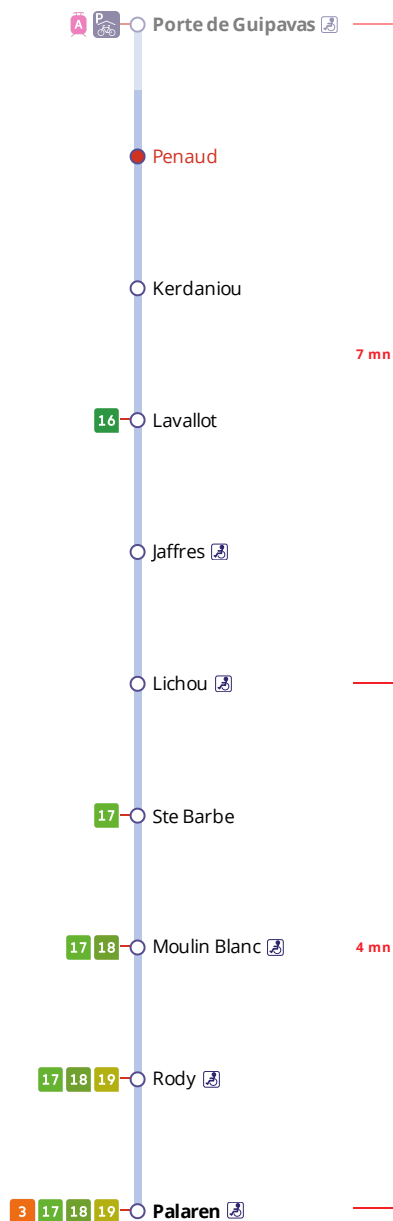

Arrêt : Penaud

Lundi au samedi - Monday to Saturday - A Lun da Sadorn

6h	7h	8h	9h	10h	11h	12h	13h	14h	15h	16h	17h	18h	19h	20h	21h
	50a	14a									05a				
											25a				
											50a				

a : ces horaires fonctionnent sur réservation au 02 98 34 42 22.