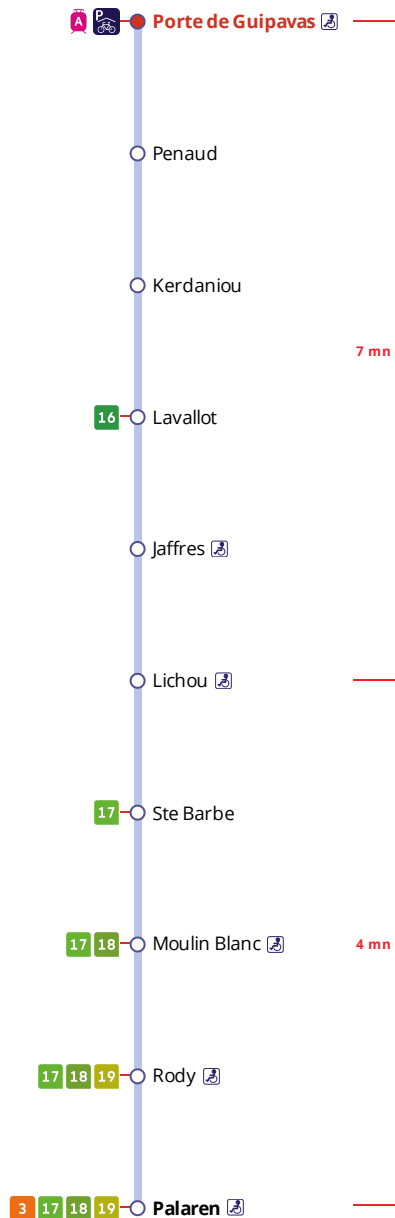

Arrêt : Porte de Guipavas

Lundi au samedi - Monday to Saturday - A Lun da Sadorn

6h	7h	8h	9h	10h	11h	12h	13h	14h	15h	16h	17h	18h	19h	20h	21h
	49a	13a									04a				
											24a				
											49a				

* Prix d'un appel local depuis un poste fixe

- de 7h30 à 19h00 du lundi au vendredi
- de 9h00 à 17h00 le samedi.

- . Réservation à faire au plus tard 1 heure avant le départ choisi.
- . Réservation individuelle, hors groupes constitués.