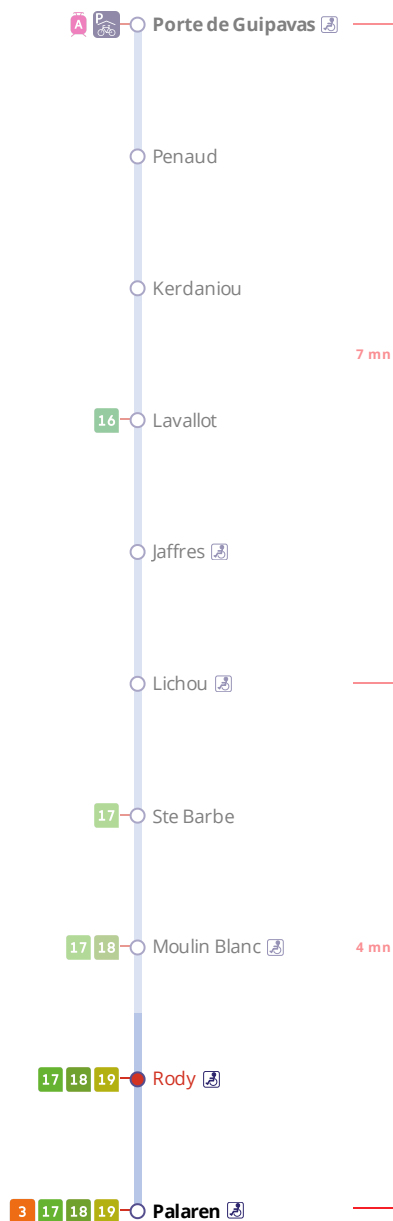

Arrêt : Rody

Lundi au samedi - Monday to Saturday - A Lun da Sadorn

6h	7h	8h	9h	10h	11h	12h	13h	14h	15h	16h	17h	18h	19h	20h	21h
	59a	23a									14a				
											34a				
											59a				

a : ces horaires fonctionnent sur réservation au 02 98 34 42 22.