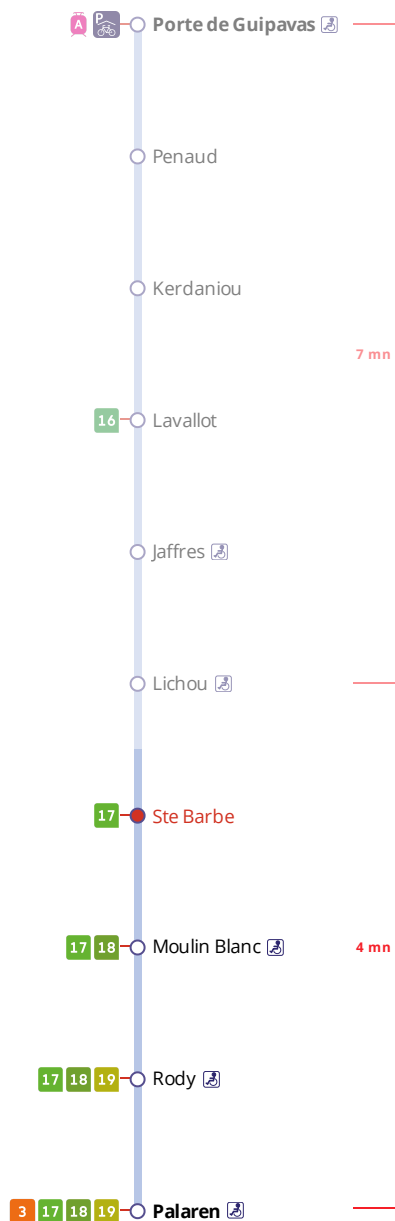

Arrêt : Ste Barbe

Lundi au samedi - Monday to Saturday - A Lun da Sadorn

6h	7h	8h	9h	10h	11h	12h	13h	14h	15h	16h	17h	18h	19h	20h	21h
	57a	21a									12a				
											32a				
											57a				

a : ces horaires fonctionnent sur réservation au 02 98 34 42 22.

Commentaires

Transport à la demande

Le service de transport à la demande est assuré uniquement sur réservation préalable au 02 98 34 42 22* :

* Prix d'un appel local depuis un poste fixe
 - de 7h30 à 19h00 du lundi au vendredi
 - de 9h00 à 17h00 le samedi.

. Réservation à faire au plus tard 1 heure avant le départ choisi.
 . Réservation individuelle, hors groupes constitués.

Tous les titres de transport Bibus sont acceptés.

Points de vente Bibus les plus proches