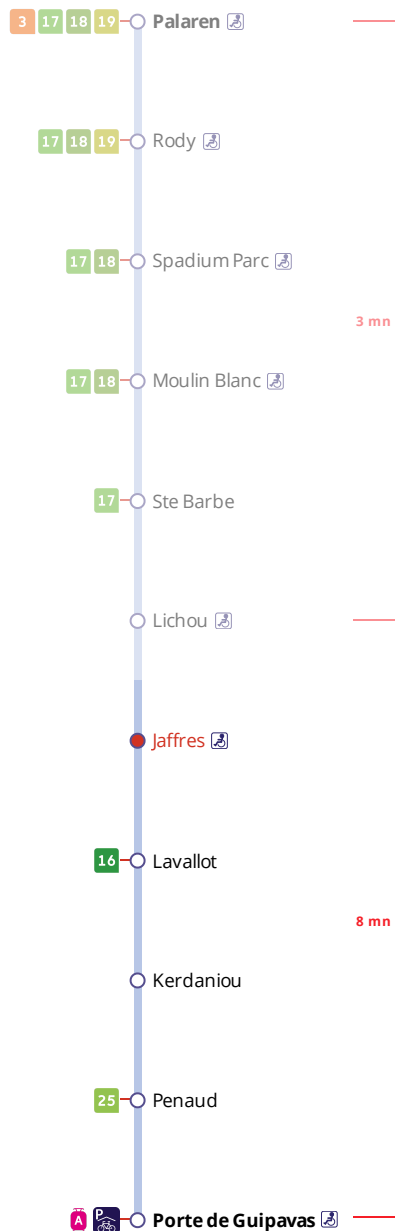

## Arrêt : Jaffres

## Lundi au samedi - Monday to Saturday - A Lun da Sadorn

6h	7h	8h	9h	10h	11h	12h	13h	14h	15h	16h	17h	18h	19h	20h	21h
	39a	04a								49a	14a				
		19a									39a				

a : ces horaires fonctionnent sur réservation au 02 98 34 42 22.