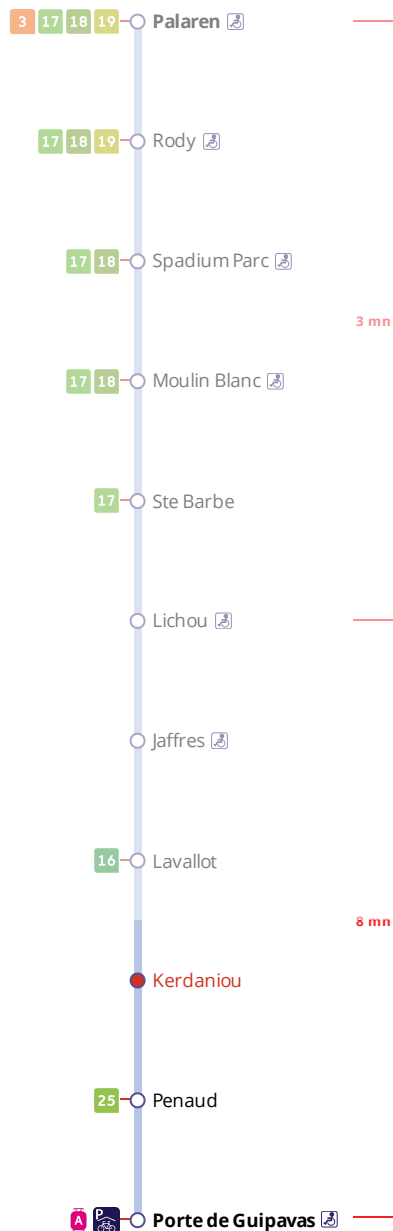

Arrêt : Kerdaniou

Lundi au samedi - Monday to Saturday - A Lun da Sadorn

6h	7h	8h	9h	10h	11h	12h	13h	14h	15h	16h	17h	18h	19h	20h	21h
	42a	07a								52a	17a				
		22a									42a				

a : ces horaires fonctionnent sur réservation au 02 98 34 42 22.

Commentaires

Transport à la demande

Le service de transport à la demande est assuré uniquement sur réservation préalable au 02 98 34 42 22* :

* Prix d'un appel local depuis un poste fixe

- de 7h30 à 19h00 du lundi au vendredi
- de 9h00 à 17h00 le samedi.

- . Réservation à faire au plus tard 1 heure avant le départ choisi.
- . Réservation individuelle, hors groupes constitués.

Tous les titres de transport Bibus sont acceptés.

Points de vente Bibus les plus proches