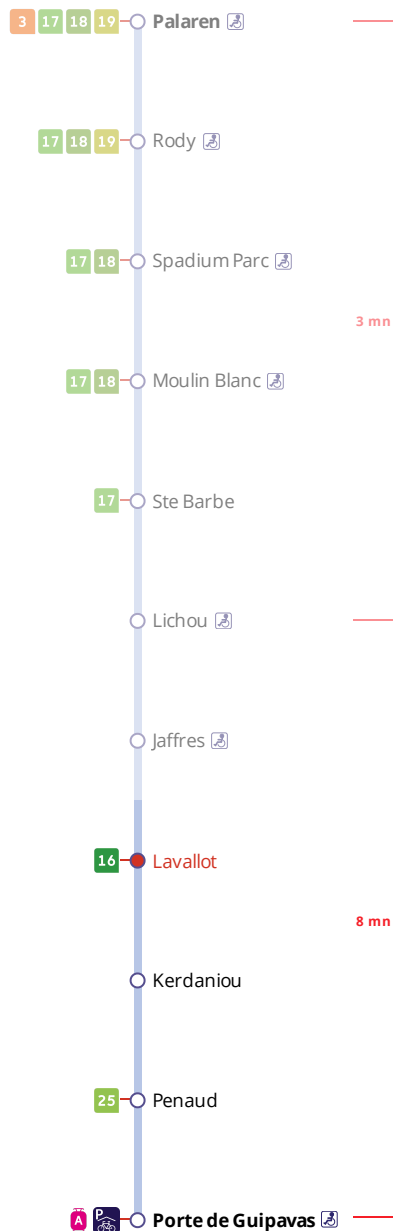

## Arrêt : Lavallot

## Lundi au samedi - Monday to Saturday - A Lun da Sadorn

6h	7h	8h	9h	10h	11h	12h	13h	14h	15h	16h	17h	18h	19h	20h	21h
	42a	07a								52a	17a				
		22a									42a				

a : ces horaires fonctionnent sur réservation au 02 98 34 42 22.