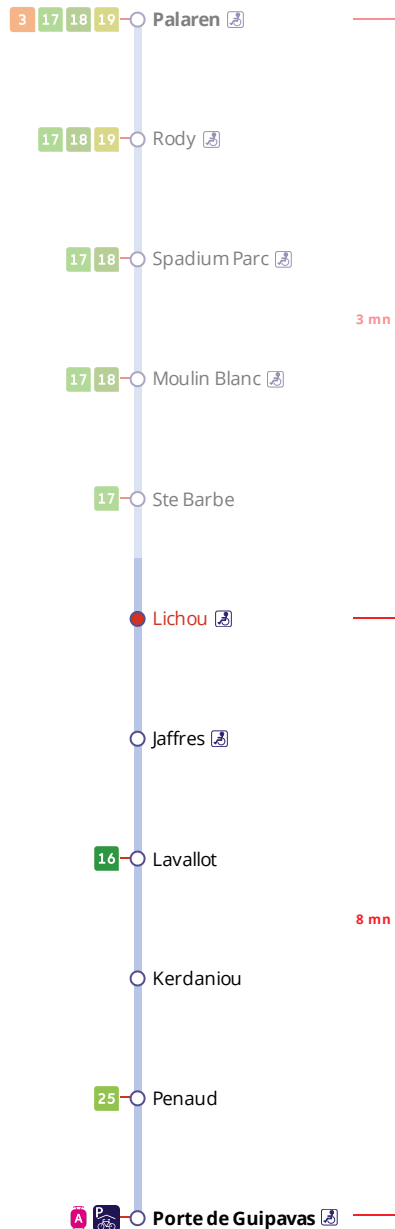

## Arrêt : Lichou

## Lundi au samedi - Monday to Saturday - A Lun da Sadorn

6h	7h	8h	9h	10h	11h	12h	13h	14h	15h	16h	17h	18h	19h	20h	21h
	38a	03a								48a	13a				
		18a									38a				

a : ces horaires fonctionnent sur réservation au 02 98 34 42 22.