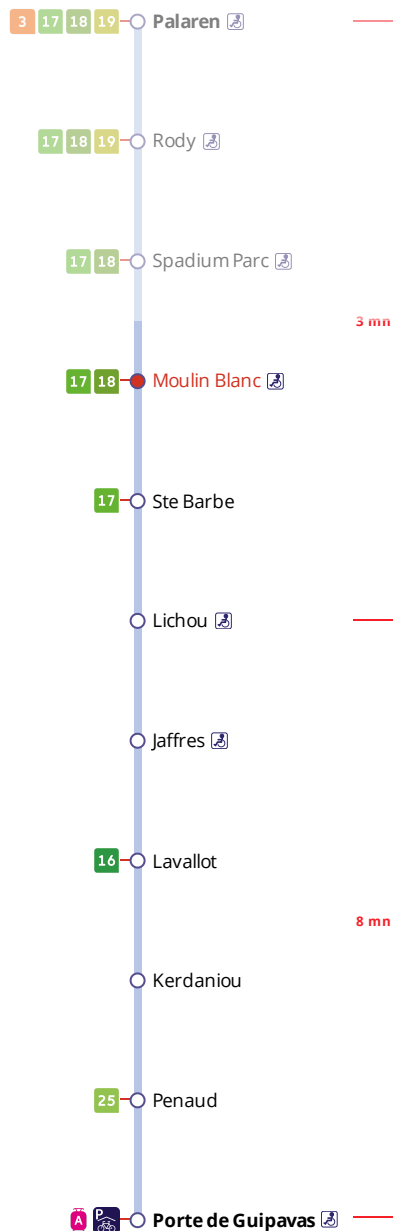

## Arrêt : Moulin Blanc

## Lundi au samedi - Monday to Saturday - A Lun da Sadorn

6h	7h	8h	9h	10h	11h	12h	13h	14h	15h	16h	17h	18h	19h	20h	21h
	37a	02a								47a	12a				
		17a									37a				

a : ces horaires fonctionnent sur réservation au 02 98 34 42 22.