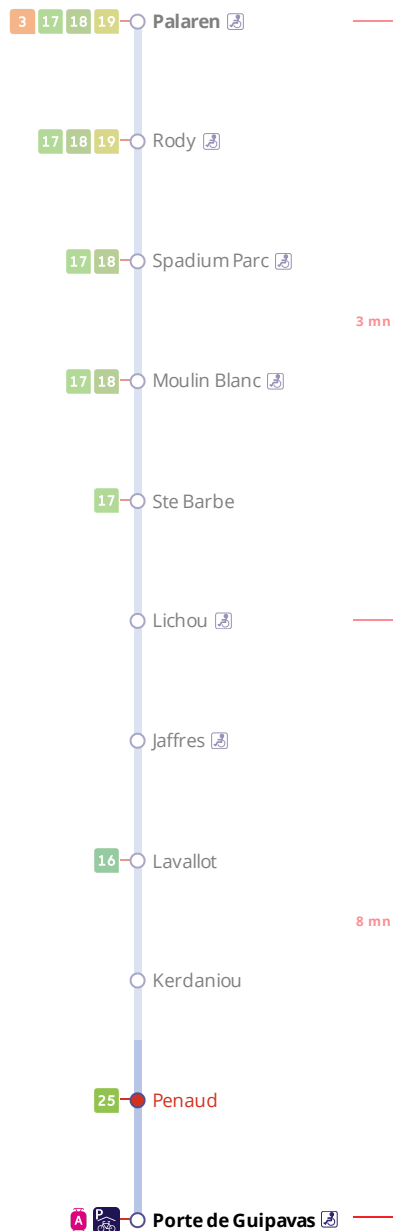

## Arrêt : Penaud

## Lundi au samedi - Monday to Saturday - A Lun da Sadorn

| 6h | 7h  | 8h  | 9h | 10h | 11h | 12h | 13h | 14h | 15h | 16h | 17h | 18h | 19h | 20h | 21h |
|----|-----|-----|----|-----|-----|-----|-----|-----|-----|-----|-----|-----|-----|-----|-----|
|    | 43a | 08a |    |     |     |     |     |     |     | 53a | 18a |     |     |     |     |
|    |     | 23a |    |     |     |     |     |     |     |     | 43a |     |     |     |     |