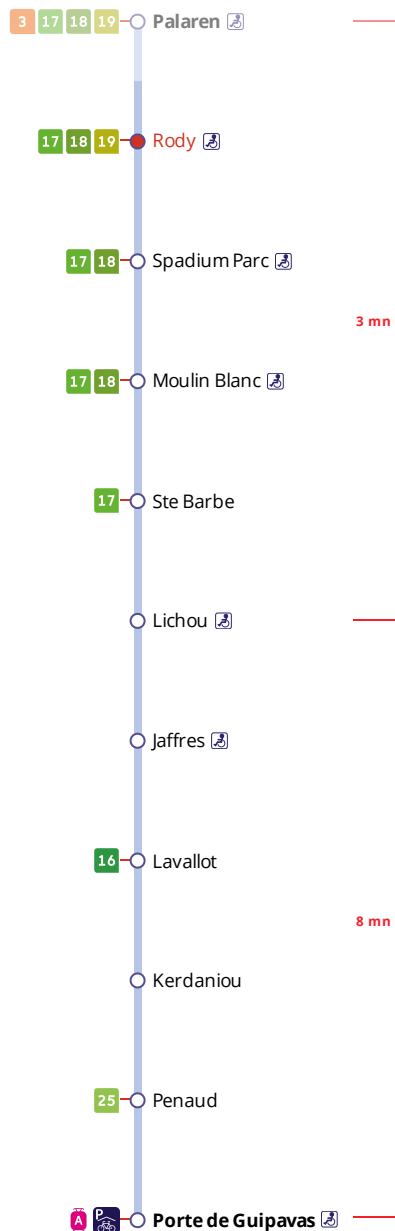

Arrêt : Rody

Lundi au samedi - Monday to Saturday - A Lun da Sadorn

6h	7h	8h	9h	10h	11h	12h	13h	14h	15h	16h	17h	18h	19h	20h	21h
	35a	00a								45a	10a				
		15a									35a				

a : ces horaires fonctionnent sur réservation au 02 98 34 42 22.

Commentaires

Transport à la demande

Le service de transport à la demande est assuré uniquement sur réservation préalable au 02 98 34 42 22* :

* Prix d'un appel local depuis un poste fixe

- de 7h30 à 19h00 du lundi au vendredi
- de 9h00 à 17h00 le samedi.

- . Réservation à faire au plus tard 1 heure avant le départ choisi.
- . Réservation individuelle, hors groupes constitués.

Tous les titres de transport Bibus sont acceptés.

Points de vente Bibus les plus proches