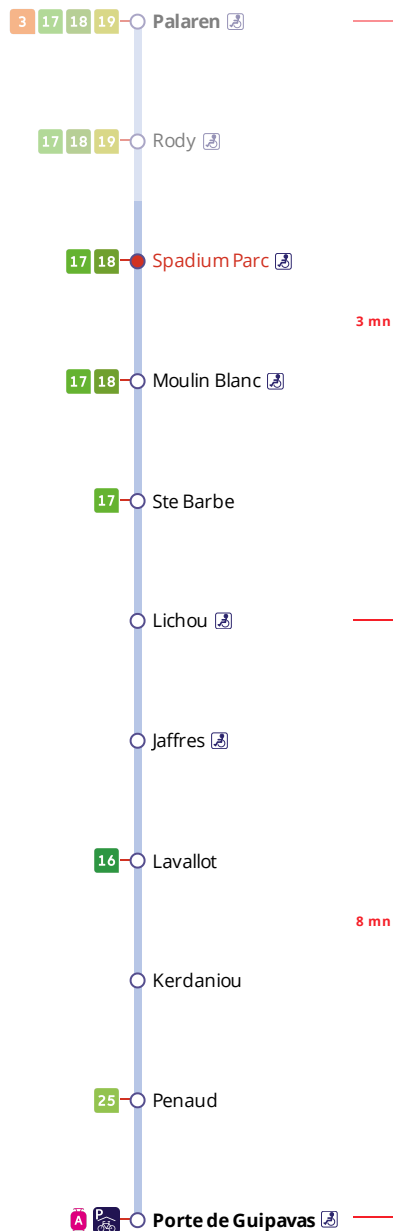

Arrêt : Spadium Parc

Lundi au samedi - Monday to Saturday - A Lun da Sadorn

6h	7h	8h	9h	10h	11h	12h	13h	14h	15h	16h	17h	18h	19h	20h	21h
	37a	02a								47a	12a				
		17a									37a				

a : ces horaires fonctionnent sur réservation au 02 98 34 42 22.

Commentaires

Transport à la demande

Le service de transport à la demande est assuré uniquement sur réservation préalable au 02 98 34 42 22* :

* Prix d'un appel local depuis un poste fixe

- de 7h30 à 19h00 du lundi au vendredi
- de 9h00 à 17h00 le samedi.

- . Réservation à faire au plus tard 1 heure avant le départ choisi.
- . Réservation individuelle, hors groupes constitués.

Tous les titres de transport Bibus sont acceptés.

Points de vente Bibus les plus proches