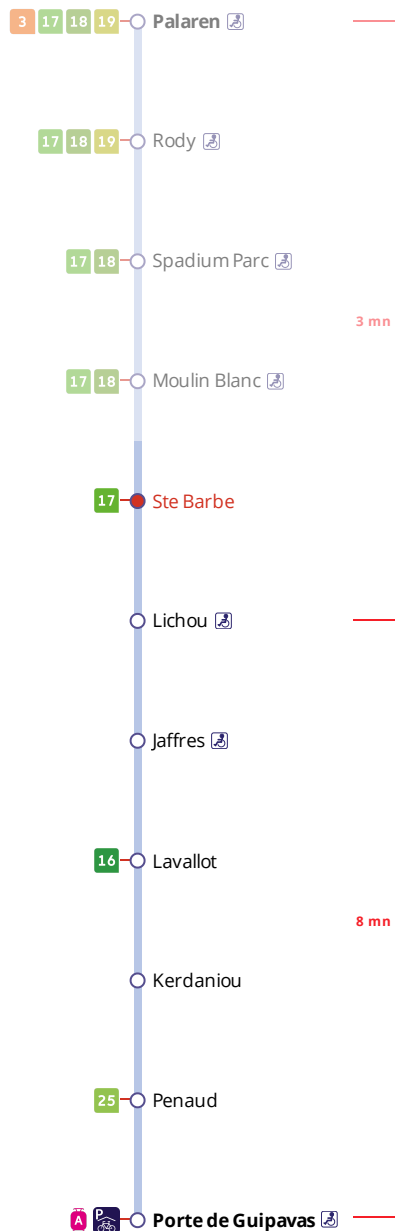

## Arrêt : Ste Barbe

## Lundi au samedi - Monday to Saturday - A Lun da Sadorn

6h	7h	8h	9h	10h	11h	12h	13h	14h	15h	16h	17h	18h	19h	20h	21h
	38a	03a								48a	13a				
		18a									38a				

a : ces horaires fonctionnent sur réservation au 02 98 34 42 22.