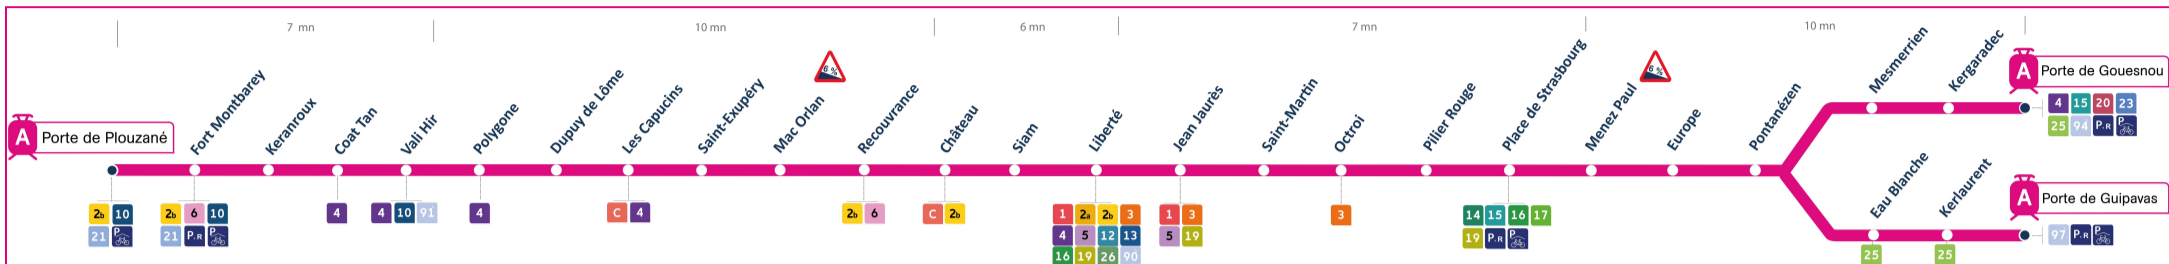

Arrêt : Château

Lundi au vendredi - Monday to Friday - A Lun da Wener

4h	5h	6h	7h	8h	9h	10h	11h	12h	13h	14h	15h	16h	17h	18h	19h	20h	21h	22h	23h	0h
58	25a	05a	00b	00a	03	03	03	03b	03	03	00	04	04	04	02	00	00a	15a	15a	
	45	20	05	06	10a	10a	10a	07	10a	10a	05b	10a	10a	10a	10a	10a	15	45		
		30a	12a	12a	18	18	18	11a	18	18	10a	16	13b	17	20	20	30a			
		37	18	18	25a	25a	25a	18	25a	25a	16	22a	17	25a	30a	30a	45			
		44a	24a	25a	33	33	33	25a	33	33	22a	28	22a	32	40	45				
		51	30	33	40a	40a	40a	33	40a	40a	28	34a	28	40a	50a					
		56a	36a	40a	48	48	48	40a	48	48	34a	40	34a	47						
			42	48	55a	55a	55a	48	55a	55a	40	46a	40	55a						
			48a	55a			55a				46a	52	46a							
			54								52	58a	52							
											58a		58a							

Samedi - Saturday - Sadorn

4h	5h	6h	7h	8h	9h	10h	11h	12h	13h	14h	15h	16h	17h	18h	19h	20h	21h	22h	23h	0h
58	25a	10a	10	00a	00a	00a	00a	00a	00	00	00	00	00	00	00	00	00a	15a	15a	
	45	35	20a	10	10	10	10	10	08a	08a	08a	08a	08a	08a	08a	08a	15	45		
			55a	30	20a	20a	20a	20a	15	15	15	15	15	15	15	15	30a			
				40a	30	30	30	30	23a	23a	23a	23a	23a	23a	23a	23a	45			
				50	40a	40a	40a	40a	37a	30	30	30	30	30	30	30				
					50	50	50	50	45	38a	38a	38a	38a	38a	38a	38a				
								53a	45	45	45	45	45	45	45	45				
									53a	53a	53a	53a	53a	53a	53a					

a : terminus Porte de Guipavas
 b : fonctionne uniquement en période scolaire

Commentaires

Toutes les stations sont accessibles

Pente des quais à 6 % aux stations Mac-Orlan et Menez Paul

Dates des vacances scolaires :

- du 23 octobre au 5 novembre
- du 25 décembre 2023 au 7 janvier 2024
- du 26 février au 10 mars
- du 22 avril au 5 mai 2024
- du 8 au 12 mai 2024

Points de vente Bibus les plus proches

- Distributeur automatique de titres station Château - Brest
- Distributeur automatique de titres station Jean Moulin - Brest
- Distributeur automatique de titres Agence Centre - Brest