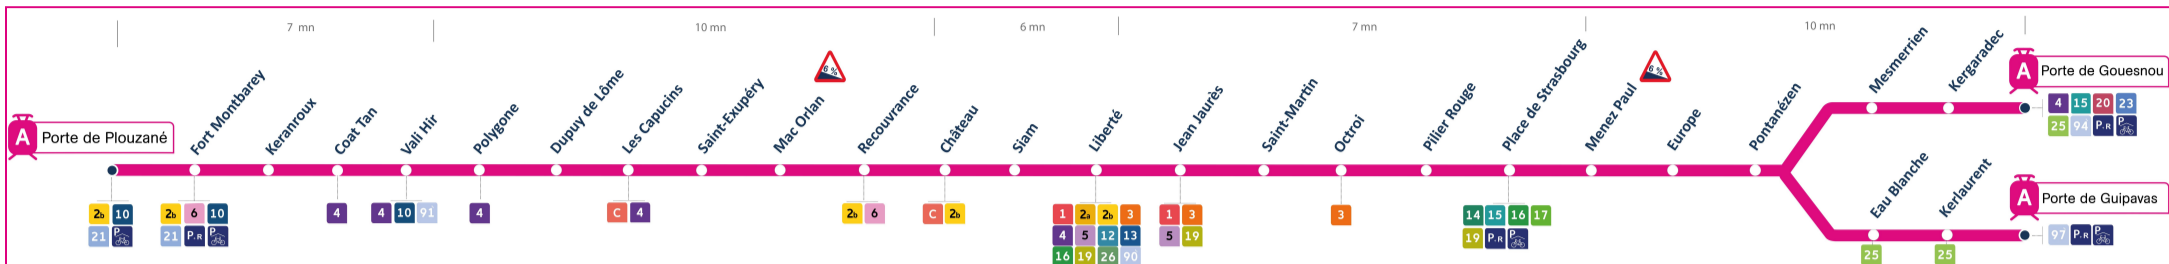

Arrêt : Coat Tan

**Lundi au vendredi - Monday to Friday - A Lun da Wener**

4h	5h	6h	7h	8h	9h	10h	11h	12h	13h	14h	15h	16h	17h	18h	19h	20h	21h	22h	23h	0h
44	12a	07	04	04	04	04	04	04	04	04	02	01	02	02	06	06	02	02a	02a	
	32	17a	10a	11a	11a	11a	11a	11a	11a	11a	08a	07a	07a	10a	16a	16a	17a	32		
	52a	24	16	19	19	19	19	19	19	19	14	13	13	17	26	31	32			
		31a	22a	26a	26a	26a	26a	26a	26a	26a	20a	19a	19a	25a	36a	47a				
		38	28	34	34	34	34	34	34	34	26	25	25	32	46					
		43a	34a	41a	41a	41a	41a	41a	41a	41a	32a	31a	31a	41a	56a					
		47b	40	49	49	49	49b	49	49	46	37	37	37	48						
		52	46a	56a	56a	56a	53	56a	56a	51b	43a	43a	43a	56a						
		59a	52				57a			56a	49	49	49							
			58a							55a	55a	55a								
										58b										

**Samedi - Saturday - Sadorn**

4h	5h	6h	7h	8h	9h	10h	11h	12h	13h	14h	15h	16h	17h	18h	19h	20h	21h	22h	23h	0h
44	12a	22	06a	06a	06a	06a	05a	05a	00	00	00	00	00	00	00	00	01	01a	01a	
	32	42a	16	16	16	16	15	15	08a	08a	08a	08a	08a	08a	08a	08a	16a	31		
	57a	57	26a	26a	26a	26a	25a	22a	15	15	15	15	15	15	15	15	31			
			36	36	36	36	35	30	23a	23a	23a	23a	23a	23a	23a	23a	23a			
			46a	46a	46a	46a	45a	38a	30	30	30	30	30	30	30	30				
			56	56	56	56	55	45	38a	38a	38a	38a	38a	38a	38a	38a	46a			
								53a	45	45	45	45	45	45	45					
									53a	53a	53a	53a	53a	53a	53a					

a : terminus Porte de Guipavas  
 b : fonctionne uniquement en période scolaire

**Commentaires**

- Toutes les stations sont accessibles
- Pente des quais à 6 % aux stations Mac Orlan et Menez Paul

Dates des vacances scolaires :

- du 23 octobre au 5 novembre
- du 25 décembre 2023 au 7 janvier 2024
- du 26 février au 10 mars
- du 22 avril au 5 mai 2024
- du 8 au 12 mai 2024

**Points de vente Bibus les plus proches**

- Distributeur automatique de titres station Coat Tan - Brest
- Distributeur automatique de titres station Vali Hir - Brest
- Distributeur automatique de titres station Keranroux - Brest