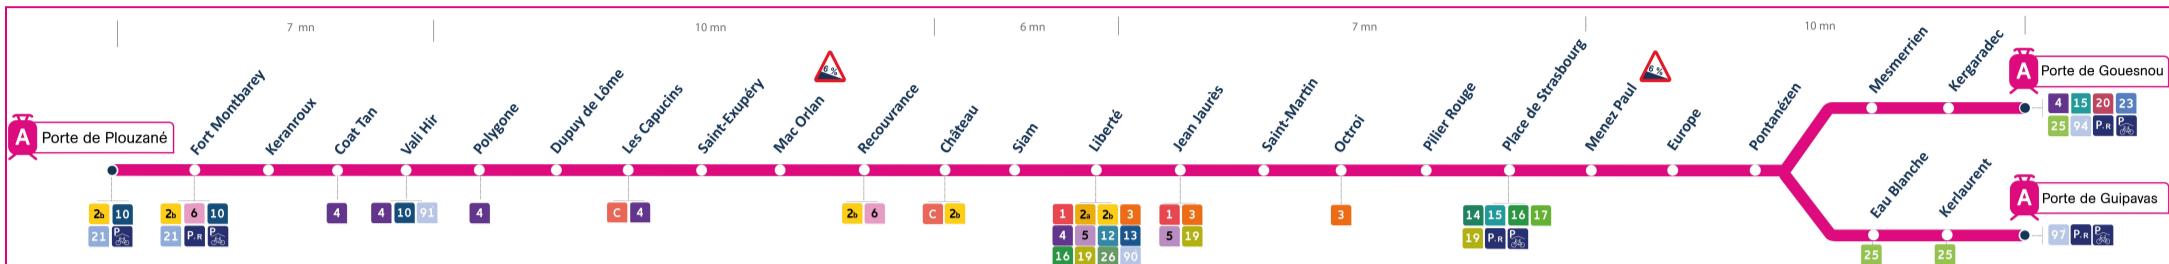

Arrêt : Dupuy de Lôme

Lundi au vendredi - Monday to Friday - A Lun da Wener

4h	5h	6h	7h	8h	9h	10h	11h	12h	13h	14h	15h	16h	17h	18h	19h	20h	21h	22h	23h	0h
50	17a	12	04a	03a	01a	01a	01a	02a	01a	02a	02a	01a	01a	01a	02a	02a	07	07a	07a	
	37	22a	09	09	09	09	09	09	09	10	08	07	04b	08	12	12	22a	37		
	57a	29	15a	16a	16a	16a	16a	16a	16a	17a	14a	13a	08	16a	22a	22a	37			
		36a	21	24	24	24	24	24	24	25	20	19	13a	23	32	37				
		43	27a	31a	31a	31a	31a	31a	31a	32a	26a	25a	19	31a	42a	52a				
		48a	33	39	39	39	39	39	39	40	32	31	25a	38	52					
		52b	39a	46a	46a	46a	46a	46a	47a	47a	38a	37a	31	47a						
		57	45	54	54	54	54b	54	55	52	43	43	37a	54						
			51a				58			57b	49a	49a	43							
			57							55	55	49a								
													55							

Samedi - Saturday - Sadorn

4h	5h	6h	7h	8h	9h	10h	11h	12h	13h	14h	15h	16h	17h	18h	19h	20h	21h	22h	23h	0h
50	17a	02a	02	02	02	02	02	01	06	06	06	06	06	06	06	06	07	07a	07a	
	37	27	12a	12a	12a	12a	11a	11a	14a	14a	14a	14a	14a	14a	14a	14a	22a	37		
		47a	22	22	22	22	21	21	21	21	21	21	21	21	21	21	37			
			32a	32a	32a	32a	31a	28a	29a	29a	29a	29a	29a	29a	29a	29a	29a			
			42	42	42	42	41	36	36	36	36	36	36	36	36	36				
			52a	52a	52a	52a	51a	44a	44a	44a	44a	44a	44a	44a	44a	44a	52a			
								51	51	51	51	51	51	51	51					
								59a	59a	59a	59a	59a	59a	59a	59a					

a : terminus Porte de Guipavas
 b : fonctionne uniquement en période scolaire

Commentaires

Toutes les stations sont accessibles

Pente des quais à 6 % aux stations Mac Orlan et Menez Paul

Dates des vacances scolaires :

- du 23 octobre au 5 novembre
- du 25 décembre 2023 au 7 janvier 2024
- du 26 février au 10 mars
- du 22 avril au 5 mai 2024
- du 8 au 12 mai 2024

Points de vente Bibus les plus proches

Distributeur automatique de titres station Dupuy de Lôme - Brest
 Relais B Tabac Le Flash - Brest
 Distributeur automatique de titres station Les Capucins - Brest