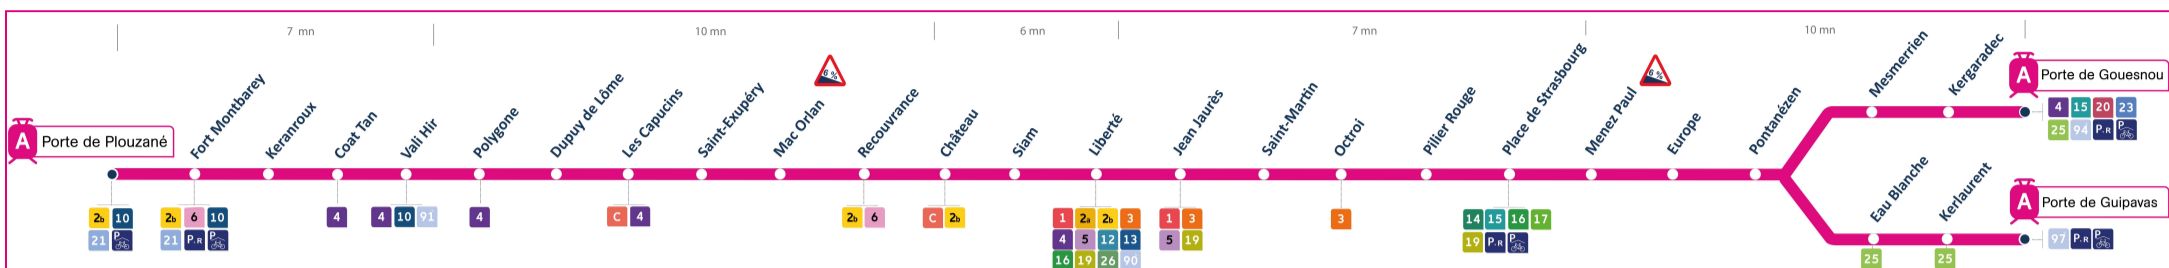

# Arrêt : Eau Blanche

## Lundi au vendredi - Monday to Friday - A Lun da Wener

4h	5h	6h	7h	8h	9h	10h	11h	12h	13h	14h	15h	16h	17h	18h	19h	20h	21h	22h	23h	0h
44a	24a	03a	07a	14a	14a	14a	14a	14a	14a	14a	05a	06a	06a	00a	09a	19a	34a	34a		
	49a	15a	19a	29a	29a	29a	30a	29a	29a	29a	18a	18a	18a	14a	29a	49a				
		31a	31a	44a	44a	44a	44a	44a	44a	41a	30a	30a	30a	29a	49a					
		43a	44a	59a	59a	59a	59a	59a	59a	53a	42a	42a	45a	49a						
		55a	59a								54a	54a								

a : terminus Porte de Guipavas

## Commentaires

- Toutes les stations sont accessibles
- Pente des quais à 6 % aux stations Mac Orlan et Menez Paul

- Dates des vacances scolaires :
- du 23 octobre au 5 novembre
  - du 25 décembre 2023 au 7 janvier 2024
  - du 26 février au 10 mars
  - du 22 avril au 5 mai 2024
  - du 8 au 12 mai 2024