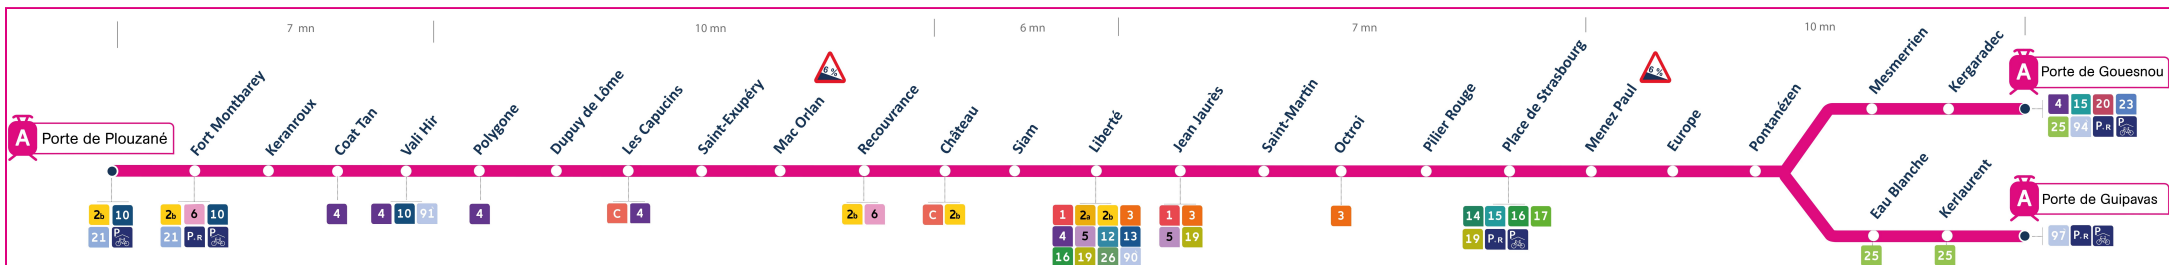

Arrêt : Europe

Lundi au vendredi - Monday to Friday - A Lun da Wener

4h	5h	6h	7h	8h	9h	10h	11h	12h	13h	14h	15h	16h	17h	18h	19h	20h	21h	22h	23h	0h
14	00	06	04a	04	04	04	04	04	04	04	02a	02a	02a	03	06a	01	00	00		
40a	20a	11a	10	11a	11a	11a	11a	11a	11a	11a	08	08	08	11a	16	15a	30a	30a		
	35	15b	16a	19	19	19	19b	19	19	16	14a	14a	14a	18	26a	30				
	45a	20	22	26a	26a	26a	23	26a	26a	21b	20	20	20	26a	36	45a				
	52	27a	28a	34	34	34	27a	34	34	26a	26a	26a	26a	36	46a					
	59a	34	34	41a	41a	41a	34	41a	41a	32	32	29b	33	46a						
		40a	41a	49	49	49	41a	49	49	38a	38a	33	41a	56						
		46	49	56a	56a	56a	49	56a	56a	44	44	38a	48							
		52a	56a				56a			50a	50a	44	56a							
		58								56	56	50a								
												56								

Samedi - Saturday - Sadorn

4h	5h	6h	7h	8h	9h	10h	11h	12h	13h	14h	15h	16h	17h	18h	19h	20h	21h	22h	23h	0h
14	00	10a	06	06	06	06	06	06	01	01	01	01	01	01	01	01	01	01	01	01
40a	25a	25	16a	16a	16a	16a	16a	16a	09a	09a	09a	09a	09a	09a	09a	09a	16a	31a	31a	
		50	36a	26	26	26	26	26	16	16	16	16	16	16	16	16	31			
			46	36a	36a	36a	36a	36a	24a	24a	24a	24a	24a	24a	24a	24a	46a			
			56a	46	46	46	46	46	31	31	31	31	31	31	31	31				
				56a	56a	56a	56a	53a	39a	39a	39a	39a	39a	39a	39a	39a				
									46	46	46	46	46	46	46	46				
									54a	54a	54a	54a	54a	54a	54a	54a				

a : terminus Porte de Guipavas
 b : fonctionne uniquement en période scolaire

Commentaires

Toutes les stations sont accessibles

Pente des quais à 6 % aux stations Mac Orlan et Menez Paul

Dates des vacances scolaires :

- du 23 octobre au 5 novembre
- du 25 décembre 2023 au 7 janvier 2024
- du 26 février au 10 mars
- du 22 avril au 5 mai 2024
- du 8 au 12 mai 2024

Points de vente Bibus les plus proches

Distributeur automatique de titres station Europe - Brest
 Relais B PIMMS Vivre la Ville Europe - Brest
 Distributeur automatique de titres station Pontanézen - Brest