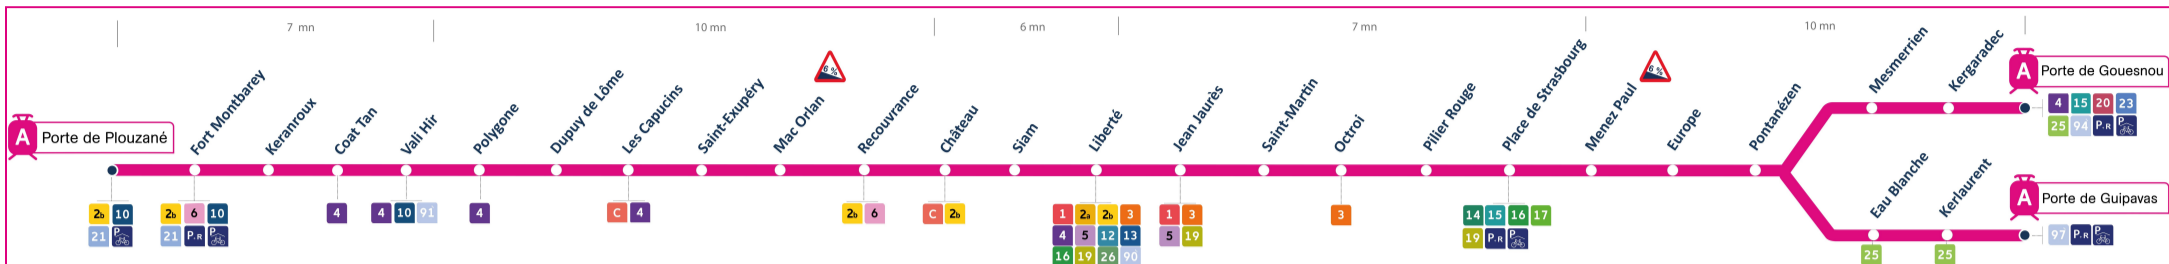

Arrêt : Fort Montbarey

Lundi au vendredi - Monday to Friday - A Lun da Wener

4h	5h	6h	7h	8h	9h	10h	11h	12h	13h	14h	15h	16h	17h	18h	19h	20h	21h	22h	23h	0h
41	09a	04	01	01	01	01	01	01	01	01	05a	04a	04a	07a	03	03	14a	29		
	29	14a	07a	08a	08a	08a	08a	08a	08a	08a	11	10	10	14	13a	13a	29	59a		
	49a	21	13	16	16	16	16	16	16	16	17a	16a	16a	22a	23	28	59a			
		28a	19a	23a	23a	23a	23a	23a	23a	23a	23	22	22	29	33a	44a				
		35	25	31	31	31	31	31	31	31	29a	28a	28a	38a	43	59				
		40a	31a	38a	38a	38a	38a	38a	38a	38a	34	34	34	45	53a					
		44b	37	46	46	46	46b	46	46	43	40a	40a	40a	53a						
		49	43a	53a	53a	53a	50	53a	53a	48b	46	46	46							
		56a	49				54a			53a	52a	52a	52a							
			55a							59	58	55b	59							

Samedi - Saturday - Sadorn

4h	5h	6h	7h	8h	9h	10h	11h	12h	13h	14h	15h	16h	17h	18h	19h	20h	21h	22h	23h	0h
41	09a	19	03a	03a	03a	03a	02a	02a	05a	05a	05a	05a	05a	05a	05a	05a	13a	28		
	29	39a	13	13	13	13	12	12	12	12	12	12	12	12	12	12	28	58a		
		54a	54	23a	23a	23a	23a	22a	19a	20a	20a	20a	20a	20a	20a	20a	20a	58a		
			33	33	33	33	32	27	27	27	27	27	27	27	27	27	27			
			43a	43a	43a	43a	42a	35a	35a	35a	35a	35a	35a	35a	35a	35a	35a	43a		
			53	53	53	53	52	42	42	42	42	42	42	42	42	42	42	58		
								50a	50a	50a	50a	50a	50a	50a	50a	50a	50a			
								57	57	57	57	57	57	57	57	57	57			

a : terminus Porte de Guipavas
 b : fonctionne uniquement en période scolaire

Commentaires

- Toutes les stations sont accessibles
- Pente des quais à 6 % aux stations Mac Orlan et Menez Paul

Dates des vacances scolaires :

- du 23 octobre au 5 novembre
- du 25 décembre 2023 au 7 janvier 2024
- du 26 février au 10 mars
- du 22 avril au 5 mai 2024
- du 8 au 12 mai 2024

Points de vente Bibus les plus proches

- Distributeur automatique de titres station Fort Montbarey - Brest
- Distributeur automatique de titres station Keranroux - Brest
- Distributeur automatique de titres station Porte de Plouzané - Brest