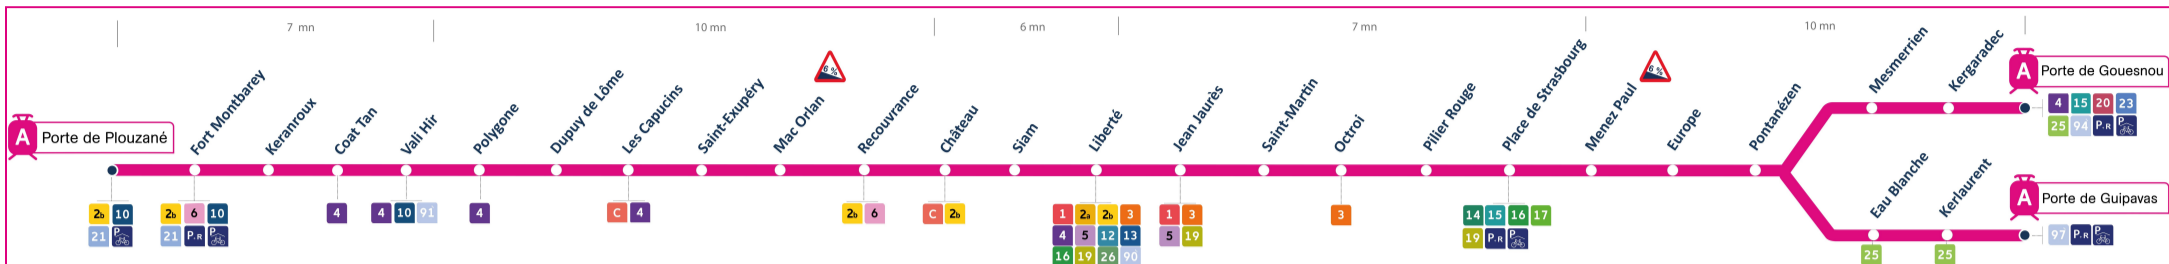

Arrêt : Jean Jaurès

Lundi au vendredi - Monday to Friday - A Lun da Wener

4h	5h	6h	7h	8h	9h	10h	11h	12h	13h	14h	15h	16h	17h	18h	19h	20h	21h	22h	23h	0h
04	11a	02a	00	01a	01a	01a	01a	01a	01a	01a	01a	04a	04a	04a	01a	06	06a	21a	21a	
31a	26	06b	06a	09	09	09	09	09b	09	09	06	10	10	10	08	16a	21	51		
51	36a	11	12	16a	16a	16a	13	16a	16a	11b	16a	16a	16a	16a	26	36a				
	43	18a	18a	24	24	24	17a	24	24	16a	22	19b	23	26	36a	51				
	50a	24	24	31a	31a	31a	24	31a	31a	22	28a	23	31a	36a	51					
	57	30a	31a	39	39	39	31a	39	39	28a	34	28a	38	46						
		36	39	46a	46a	46a	39	46a	46a	34	40a	34	46a	56a						
		42a	46a	54	54	54	46a	54	54	40a	46	40a	53							
		48	54				54			46	52a	46								
		54a								52a	58	52a								
										58		58								

Samedi - Saturday - Sadorn

4h	5h	6h	7h	8h	9h	10h	11h	12h	13h	14h	15h	16h	17h	18h	19h	20h	21h	22h	23h	0h
04	16a	01a	06a	06a	06a	06a	06a	06	06	06	06	06	06	06	06	06	06a	21a	21a	
31a	41	16	16	16	16	16	16	14a	14a	14a	14a	14a	14a	14a	14a	14a	21	51		
51		26a	26a	26a	26a	26a	26a	21	21	21	21	21	21	21	21	21	36a			
		36	36	36	36	36	36	29a	29a	29a	29a	29a	29a	29a	29a	29a	51			
		46a	46a	46a	46a	46a	43a	36	36	36	36	36	36	36	36					
		56	56	56	56	56	51	44a	44a	44a	44a	44a	44a	44a	44a	44a				
							59a	51	51	51	51	51	51	51	51	51				
							59a	59a	59a	59a	59a	59a	59a	59a	59a					

a : terminus Porte de Guipavas
 b : fonctionne uniquement en période scolaire

Commentaires

- Toutes les stations sont accessibles
- Pente des quais à 6 % aux stations Mac Orlan et Menez Paul

Dates des vacances scolaires :

- du 23 octobre au 5 novembre
- du 25 décembre 2023 au 7 janvier 2024
- du 26 février au 10 mars
- du 22 avril au 5 mai 2024
- du 8 au 12 mai 2024

Points de vente Bibus les plus proches

Distributeur automatique de titres station Jean Jaurès - Brest
 Relais B Centre E. Leclerc - Brest
 Distributeur automatique de titres station St Martin - Brest