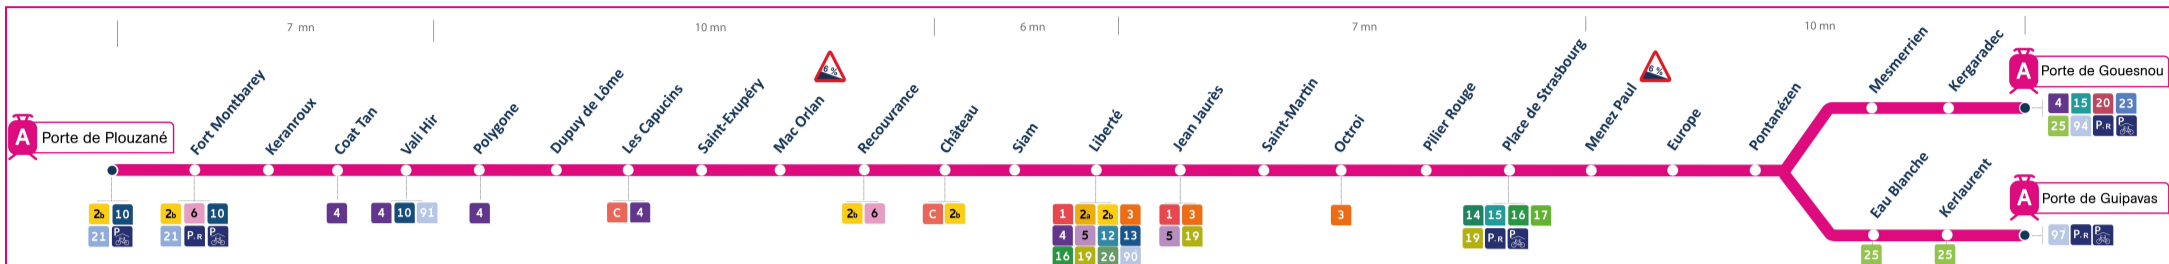

Arrêt : Keranroux

Lundi au vendredi - Monday to Friday - A Lun da Wener

4h	5h	6h	7h	8h	9h	10h	11h	12h	13h	14h	15h	16h	17h	18h	19h	20h	21h	22h	23h	0h
42	10a	05	02	02	02	02	02	02	02	03	01	00	01	01	05	05	00	00a	00a	
	30	15a	08a	09a	09a	09a	09a	09a	09a	10a	07a	06a	06a	09a	15a	15a	15a	30		
	50a	22	14	17	17	17	17	17	17	18	13	12	12	16	25	30	30			
		29a	20a	24a	24a	24a	24a	24a	24a	25a	19a	18a	18a	24a	35a	45a				
		36	26	32	32	32	32	32	32	33	25	24	24	31	45					
		41a	32a	39a	39a	39a	39a	39a	40a	40a	31a	30a	30a	40a	55a					
		45b	38	47	47	47	47b	47	48	45	36	36	36	47						
		50	44a	54a	54a	54a	51	54a	55a	50b	42a	42a	42a	55a						
		57a	50				55a			55a	48	48	48							
			56a								54a	54a	54a							
												57b								

Samedi - Saturday - Sadorn

4h	5h	6h	7h	8h	9h	10h	11h	12h	13h	14h	15h	16h	17h	18h	19h	20h	21h	22h	23h	0h
42	10a	20	05a	05a	05a	05a	04a	04a	07a	07a	07a	07a	07a	07a	07a	07a	00	00a	00a	
	30	40a	15	15	15	15	14	14	14	14	14	14	14	14	14	14	15a	30		
		55a	55	25a	25a	25a	25a	24a	21a	22a	22a	22a	22a	22a	22a	22a	30			
			35	35	35	35	34	29	29	29	29	29	29	29	29	29				
			45a	45a	45a	45a	44a	37a	37a	37a	37a	37a	37a	37a	37a	37a	45a			
			55	55	55	55	54	44	44	44	44	44	44	44	44					
								52a	52a	52a	52a	52a	52a	52a	52a					
								59	59	59	59	59	59	59	59					

a : terminus Porte de Guipavas
 b : fonctionne uniquement en période scolaire

Commentaires

Toutes les stations sont accessibles

Pente des quais à 6 % aux stations Mac Orlan et Menez Paul

Dates des vacances scolaires :

- du 23 octobre au 5 novembre
- du 25 décembre 2023 au 7 janvier 2024
- du 26 février au 10 mars
- du 22 avril au 5 mai 2024
- du 8 au 12 mai 2024

Points de vente Bibus les plus proches

Distributeur automatique de titres station Keranroux - Brest
 Relais B Bar Tabac Presse L'Iroise - Brest
 Distributeur automatique de titres station Fort Montbarey - Brest