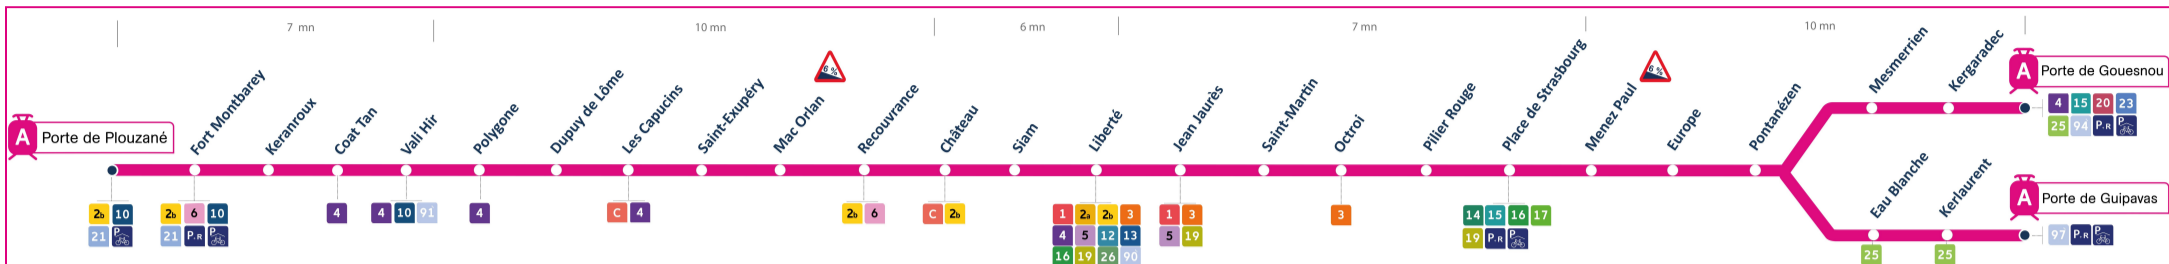

Arrêt : Kergaradec

Lundi au vendredi - Monday to Friday - A Lun da Wener

4h	5h	6h	7h	8h	9h	10h	11h	12h	13h	14h	15h	16h	17h	18h	19h	20h	21h	22h	23h	0h
	19	05	11	03	09	08	08	08	09	09	08	00	01	01	08	00	05	05	05	
		40	20b	15	24	23	23	23b	24	23	20	13	13	13	22	20	35			
		57	25	27	39	38	38	28	39	38	25b	25	25	25	40	40				
			39	39	53	53	53	39	54	53	36	37	34b	38						
			51	54				54			48	49	38	53						
											49									

Samedi - Saturday - Sadorn

4h	5h	6h	7h	8h	9h	10h	11h	12h	13h	14h	15h	16h	17h	18h	19h	20h	21h	22h	23h	0h
	19	05	30	10	10	10	10	11	06	06	06	06	06	06	06	06	06	05	05	
		55	50	30	30	30	30	31	21	21	21	21	21	21	21	21	35			
			50	50	50	51	51	36	36	36	36	36	36	36	36	36				
								51	51	51	51	51	51	51	51	51				

b : fonctionne uniquement en période scolaire

Commentaires

Toutes les stations sont accessibles

Pente des quais à 6 % aux stations Mac-Orlan et Menez Paul

Dates des vacances scolaires :

- du 23 octobre au 5 novembre
- du 25 décembre 2023 au 7 janvier 2024
- du 26 février au 10 mars
- du 22 avril au 5 mai 2024
- du 8 au 12 mai 2024

Points de vente Bibus les plus proches

- Distributeur automatique de titres station Kergaradec - Brest
- Distributeur automatique de titres station Mesmerrien - Brest
- Distributeur automatique de titres station Porte de Gouesnou - Brest