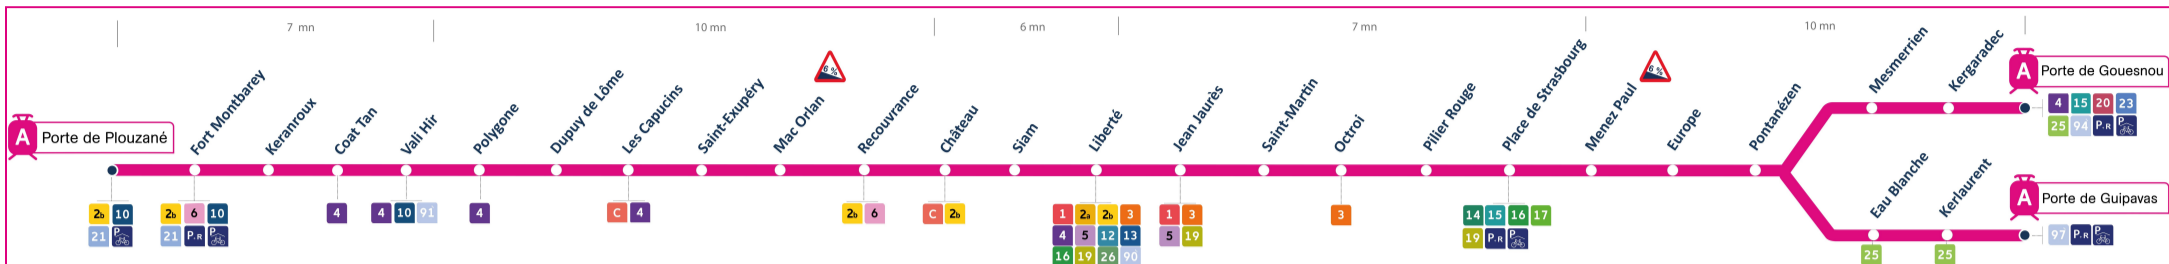

# Arrêt : Les Capucins

**Lundi au vendredi - Monday to Friday - A Lun da Wener**

4h	5h	6h	7h	8h	9h	10h	11h	12h	13h	14h	15h	16h	17h	18h	19h	20h	21h	22h	23h	0h
52	19a	14	06a	05a	03a	03a	03a	00	03a	04a	04a	03a	03a	03a	04a	04a	09	09a	09a	
	39	24a	11	11	11	11	11	04a	11	12	10	09	06b	10	14	14	24a	39		
	59a	31	17a	18a	18a	18a	18a	11	18a	19a	16a	15a	10	18a	24a	24a	39			
		38a	23	26	26	26	26	18a	26	27	22	21	15a	25	34	39				
		45	29a	33a	33a	33a	33a	26	33a	34a	28a	27a	21	33a	44a	54a				
		50a	35	41	41	41	41	33a	41	42	34	33	27a	40	54					
		54b	41a	48a	48a	48a	48a	41	49a	49a	40a	39a	33	49a						
		59	47	56	56	56	56b	48a	57	54	45	45	39a	56						
			53a					56		59b	51a	51a	45							
			59								57	57	51a							
													57							

**Samedi - Saturday - Sadorn**

4h	5h	6h	7h	8h	9h	10h	11h	12h	13h	14h	15h	16h	17h	18h	19h	20h	21h	22h	23h	0h
52	19a	04a	04	04	04	04	04	03	01a	01a	01a	01a	01a	01a	01a	01a	09	09a	09a	
	39	29	14a	14a	14a	14a	13a	13a	08	08	08	08	08	08	08	08	24a	39		
		49a	24	24	24	24	23	23	16a	16a	16a	16a	16a	16a	16a	16a	39			
			34a	34a	34a	34a	33a	30a	23	23	23	23	23	23	23	23				
			44	44	44	44	43	38	31a	31a	31a	31a	31a	31a	31a	31a				
			54a	54a	54a	54a	53a	46a	38	38	38	38	38	38	38	38				
								53	46a	46a	46a	46a	46a	46a	46a	46a	54a			
									53	53	53	53	53	53	53					

**Dimanche et jours fériés - Sunday and Bank Holidays - Sul ha deizioù-gouel**

4h	5h	6h	7h	8h	9h	10h	11h	12h	13h	14h	15h	16h	17h	18h	19h	20h	21h	22h	23h	0h
			34	07a	19	19a	09	09	09	09	09	09	09	09	19	19a	09a	09a	09a	
				39	39a	39	24a	24a	24a	24a	24a	24a	24a	24a	39a	39	39	39		
				59a	59	54a	39	39	39	39	39	39	39	39	59					
							54a	54a	54a	54a	54a	54a	54a	54a	59a					

a : terminus Porte de Guipavas  
 b : fonctionne uniquement en période scolaire

**Commentaires**

- Toutes les stations sont accessibles
- Pente des quais à 6 % aux stations Mac Orlan et Menez Paul

Dates des vacances scolaires :