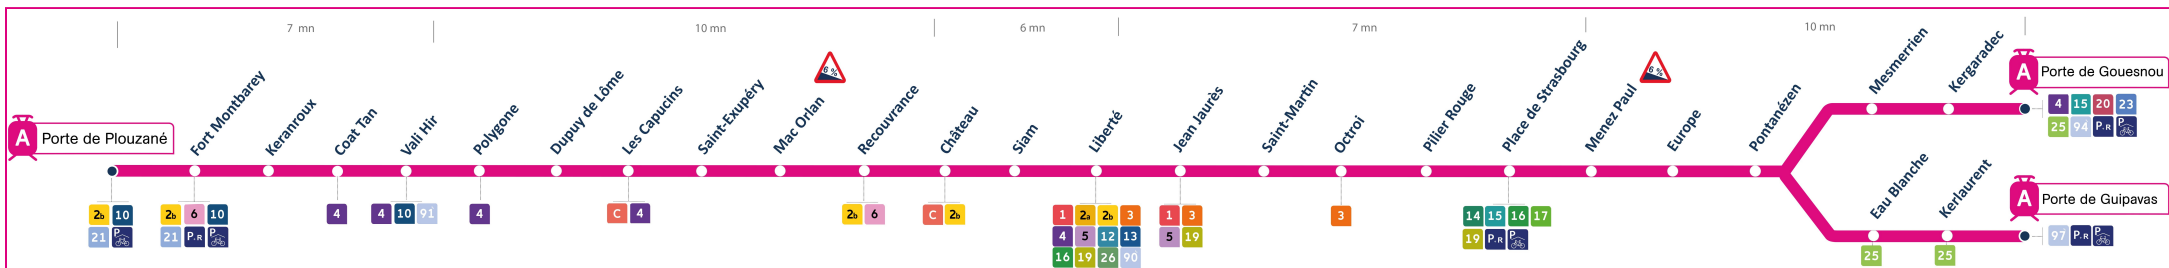

Arrêt : Liberté

Lundi au vendredi - Monday to Friday - A Lun da Wener

4h	5h	6h	7h	8h	9h	10h	11h	12h	13h	14h	15h	16h	17h	18h	19h	20h	21h	22h	23h	0h
03	10a	01a	05a	00a	00a	00a	00a	00a	00a	00a	00a	03a	03a	03a	00a	05	05a	20a	20a	
30a	25	05b	11	08	08	08	08	08b	08	08	05	09	09	09	07	15a	20	50		
50	35a	10	17a	15a	15a	15a	12	15a	15a	10b	15a	15a	15a	15a	25	35a				
	42	17a	23	23	23	23	16a	23	23	15a	21	18b	22	25	35a	50				
	49a	23	30a	30a	30a	30a	23	30a	30a	21	27a	22	30a	35a	50					
	56	29a	38	38	38	38	30a	38	38	27a	33	27a	37	45						
		35	45a	45a	45a	45a	38	45a	45a	33	39a	33	45a	55a						
		41a	53	53	53	53	45a	53	53	39a	45	39a	52							
		47					53			45	51a	45								
		53a								51a	57	51a								
		59								57		57								

Samedi - Saturday - Sadorn

4h	5h	6h	7h	8h	9h	10h	11h	12h	13h	14h	15h	16h	17h	18h	19h	20h	21h	22h	23h	0h
03	15a	00a	05a	05a	05a	05a	05a	05	05	05	05	05	05	05	05	05	05a	20a	20a	
30a	40	15	15	15	15	15	15	13a	13a	13a	13a	13a	13a	13a	13a	13a	20	50		
50		25a	25a	25a	25a	25a	25a	20	20	20	20	20	20	20	20	20	35a			
		35	35	35	35	35	35	28a	28a	28a	28a	28a	28a	28a	28a	28a	50			
		45a	45a	45a	45a	45a	42a	35	35	35	35	35	35	35	35	35				
		55	55	55	55	55	50	43a	43a	43a	43a	43a	43a	43a	43a	43a				
							58a	50	50	50	50	50	50	50	50	50				
							58a	58a	58a	58a	58a	58a	58a	58a	58a					

a : terminus Porte de Guipavas
 b : fonctionne uniquement en période scolaire

Commentaires

- Toutes les stations sont accessibles
- Pente des quais à 6 % aux stations Mac Orlan et Menez Paul

Dates des vacances scolaires :

- du 23 octobre au 5 novembre
- du 25 décembre 2023 au 7 janvier 2024
- du 26 février au 10 mars
- du 22 avril au 5 mai 2024
- du 8 au 12 mai 2024

Points de vente Bibus les plus proches

Distributeur automatique de titres station Liberté - Brest
 Relais B Office de tourisme de Brest Métropole - Brest
 Relais B Centre E. Leclerc - Brest