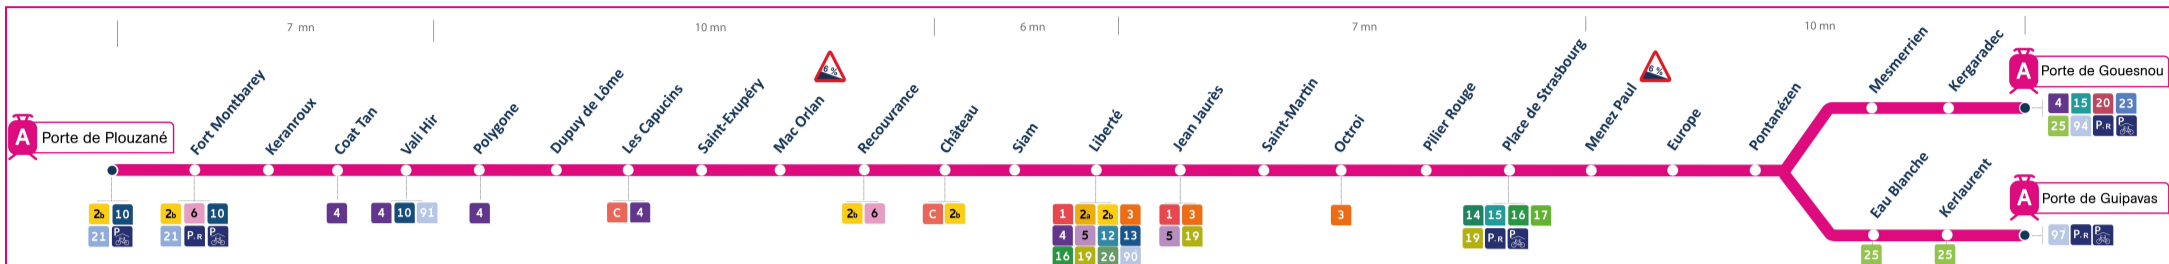

Arrêt : Mac Orlan

**Lundi au vendredi - Monday to Friday - A Lun da Wener**

4h	5h	6h	7h	8h	9h	10h	11h	12h	13h	14h	15h	16h	17h	18h	19h	20h	21h	22h	23h	0h
54	21a	01a	01	02	06a	06a	06a	03	06a	06a	01b	00	00	00	06a	06a	11	11a	11a	
	41	16	08a	08a	14	14	14	07a	14	14	06a	06a	06a	06a	16	16	26a	41		
		26a	14	14	21a	21a	21a	14	21a	21a	12	12	09b	13	26a	26a	41			
		33	20a	21a	29	29	29	21a	29	29	18a	18a	13	21a	36	41				
		40a	26	29	36a	36a	36a	29	36a	36a	24	24	18a	28	46a	56a				
		47	32a	36a	44	44	44	36a	44	44	30a	30a	24	36a	56					
		52a	38	44	51a	51a	51a	44	51a	51a	36	36	30a	43						
		56b	44a	51a	59	59	59b	51a	59	56	42a	42a	36	51a						
			50	59			59				48	48	42a	58						
			56a								54a	54a	48							
													54a							

**Samedi - Saturday - Sadorn**

4h	5h	6h	7h	8h	9h	10h	11h	12h	13h	14h	15h	16h	17h	18h	19h	20h	21h	22h	23h	0h
54	21a	06a	06	06	06	06	06	06	04a	04a	04a	04a	04a	04a	04a	04a	11	11a	11a	
	41	31	16a	16a	16a	16a	16a	16a	11	11	11	11	11	11	11	11	26a	41		
		51a	26	26	26	26	26	26	19a	19a	19a	19a	19a	19a	19a	19a	41			
			36a	36a	36a	36a	36a	33a	26	26	26	26	26	26	26	26				
			46	46	46	46	46	41	34a	34a	34a	34a	34a	34a	34a	34a				
			56a	56a	56a	56a	56a	49a	41	41	41	41	41	41	41	41				
								56	49a	49a	49a	49a	49a	49a	49a	49a	56a			
									56	56	56	56	56	56	56					

a : terminus Porte de Guipavas  
 b : fonctionne uniquement en période scolaire

**Commentaires**

- Toutes les stations sont accessibles
- Pente des quais à 6 % aux stations Mac Orlan et Menez Paul

Dates des vacances scolaires :

- du 23 octobre au 5 novembre
- du 25 décembre 2023 au 7 janvier 2024
- du 26 février au 10 mars
- du 22 avril au 5 mai 2024
- du 8 au 12 mai 2024

**Points de vente Bibus les plus proches**

Distributeur automatique de titres station Mac Orlan - Brest  
 Relais B Bar Tabac Presse Le Naji - Brest  
 Distributeur automatique de titres station Saint-Exupéry - Brest