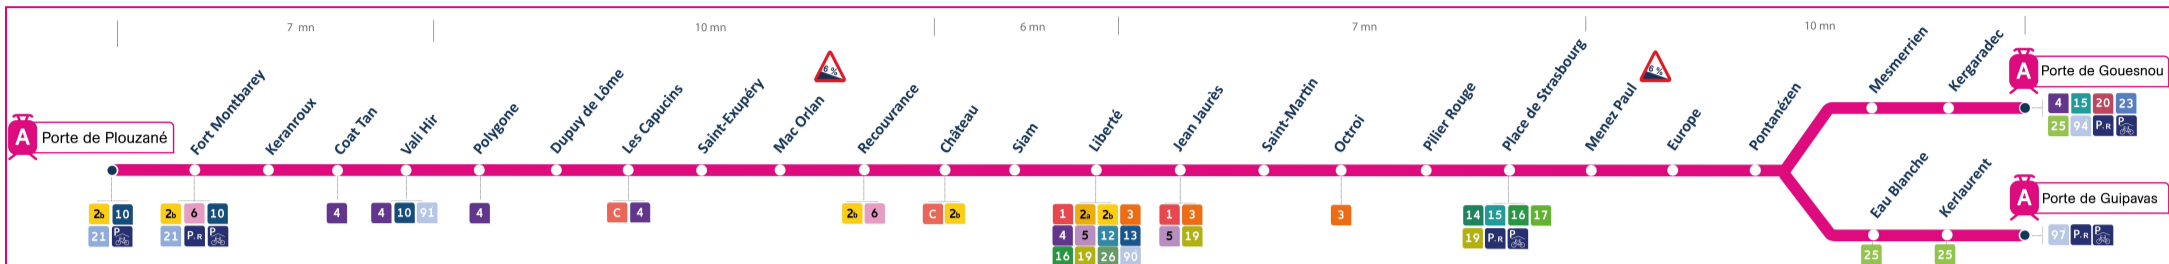

Arrêt : Menez Paul

Lundi au vendredi - Monday to Friday - A Lun da Wener

4h	5h	6h	7h	8h	9h	10h	11h	12h	13h	14h	15h	16h	17h	18h	19h	20h	21h	22h	23h	0h	
12	19a	05	02a	02	02	02	02	02	02	02	00a	00a	00a	01	04a	14a	29a	29a			
39a	34	10a	08	09a	09a	09a	09a	09a	09a	09a	06	06	06	09a	14	29	59				
59	44a	14b	14a	17	17	17	17b	17	17	14	12a	12a	12a	16	24a	44a					
51	19	20	24a	24a	24a	21	24a	24a	19b	18	18	18	24a	34	59						
58a	26a	26a	32	32	32	25a	32	32	24a	24a	24a	24a	24a	34	44a						
	32	32	39a	39a	39a	32	39a	39a	30	30	27b	31	44a	59							
	38a	39a	47	47	47	39a	47	47	36a	36a	31	39a	54								
	44	47	54a	54a	54a	47	54a	54a	42	42	36a	46									
	50a	54a				54a			48a	48a	42	54a									
	56								54	54	48a										
											54										

Samedi - Saturday - Sadorn

4h	5h	6h	7h	8h	9h	10h	11h	12h	13h	14h	15h	16h	17h	18h	19h	20h	21h	22h	23h	0h
12	24a	09a	04	04	04	04	04	04	07a	07a	07a	07a	07a	07a	07a	07a	14a	29a	29a	
39a	49	24	14a	14a	14a	14a	14a	14	14	14	14	14	14	14	14	14	29	59		
59		34a	24	24	24	24	24	22a	22a	22a	22a	22a	22a	22a	22a	22a	44a			
		44	34a	34a	34a	34a	34a	29	29	29	29	29	29	29	29	29	59			
		54a	44	44	44	44	44	37a	37a	37a	37a	37a	37a	37a	37a	37a				
			54a	54a	54a	54a	51a	44	44	44	44	44	44	44	44	44				
							59	52a	52a	52a	52a	52a	52a	52a	52a	52a				
								59	59	59	59	59	59	59	59	59				

a : terminus Porte de Guipavas
 b : fonctionne uniquement en période scolaire

Commentaires

- Toutes les stations sont accessibles
- Pente des quais à 6 % aux stations Mac Orlan et Menez Paul

Dates des vacances scolaires :

- du 23 octobre au 5 novembre
- du 25 décembre 2023 au 7 janvier 2024
- du 26 février au 10 mars
- du 22 avril au 5 mai 2024
- du 8 au 12 mai 2024

Points de vente Bibus les plus proches

Distributeur automatique de titres station Menez Paul - Brest
 Relais B Tabac - Presse - Loto - Brest
 Relais B Presse Hexagone - Brest