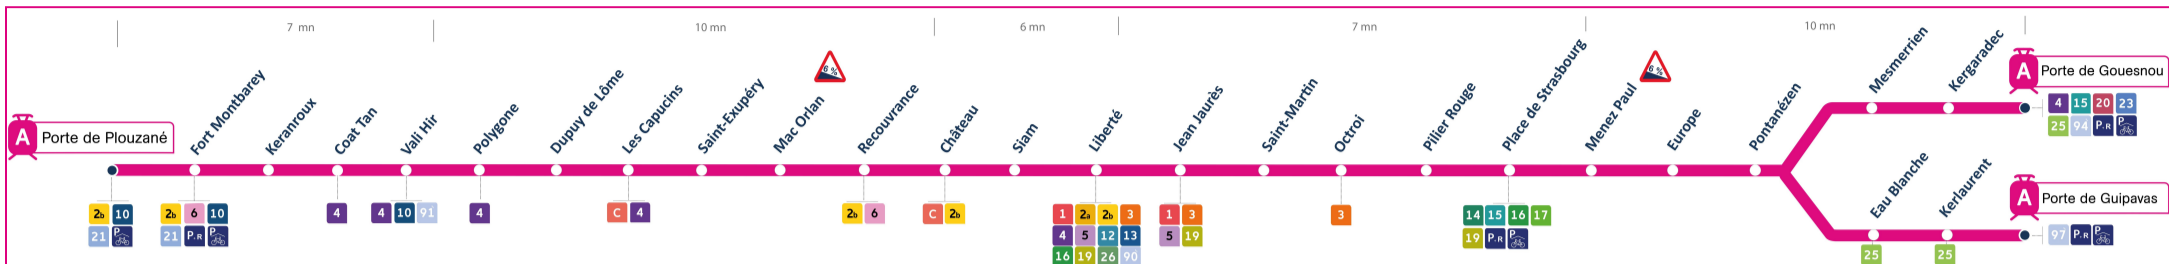

Arrêt : Mesmerrien

Lundi au vendredi - Monday to Friday - A Lun da Wener

4h	5h	6h	7h	8h	9h	10h	11h	12h	13h	14h	15h	16h	17h	18h	19h	20h	21h	22h	23h	0h
	18	04	10	01	07	07	07	07	07	07	07	11	11	11	06	19	04	04	04	
		39	19b	13	22	22	22	22b	22	22	19	23	23	23	21	39	34			
		56	24	25	37	37	37	26	37	37	24b	35	32b	36	39					
			37	37	52	52	52	37	52	52	35	47	36	51	59					
			49	52				52			47	59	47							
											59		59							

Samedi - Saturday - Sadorn

4h	5h	6h	7h	8h	9h	10h	11h	12h	13h	14h	15h	16h	17h	18h	19h	20h	21h	22h	23h	0h
	18	04	29	09	09	09	09	09	04	04	04	04	04	04	04	04	04	04	04	04
		54	49	29	29	29	29	29	19	19	19	19	19	19	19	19	34			
			49	49	49	49	49	49	34	34	34	34	34	34	34	34				
									49	49	49	49	49	49	49	49				

Dimanche et jours fériés - Sunday and Bank Holidays - Sul ha deizioù-gouel

4h	5h	6h	7h	8h	9h	10h	11h	12h	13h	14h	15h	16h	17h	18h	19h	20h	21h	22h	23h	0h
				00	04	24	05	04	04	04	04	04	04	04	04	24	04	04	04	
				44			35	34	34	34	34	34	34	34	44					

b : fonctionne uniquement en période scolaire

Commentaires

- Toutes les stations sont accessibles
- Pente des quais à 6 % aux stations Mac-Orlan et Menez Paul

Dates des vacances scolaires :

- du 23 octobre au 5 novembre
- du 25 décembre 2023 au 7 janvier 2024
- du 26 février au 10 mars
- du 22 avril au 5 mai 2024
- du 8 au 12 mai 2024