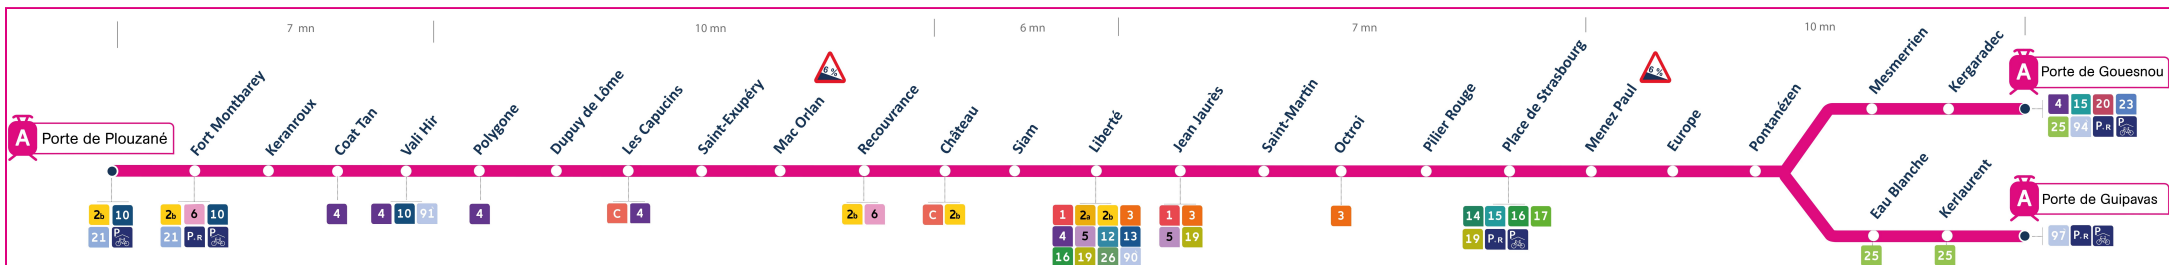

Arrêt : Octroi

Lundi au vendredi - Monday to Friday - A Lun da Wener

4h	5h	6h	7h	8h	9h	10h	11h	12h	13h	14h	15h	16h	17h	18h	19h	20h	21h	22h	23h	0h
07	14a	00	03	04a	04a	04a	04a	04a	04a	04a	01	01	01	04a	09	09a	24a	24a		
34a	29	05a	09a	12	12	12	12	12b	12	12	09	07a	07a	07a	11	19a	24	54		
54	39a	09b	15	19a	19a	19a	16	19a	19a	14b	13	13	13	19a	29	39a				
46	14	21a	27	27	27	20a	27	27	19a	19a	19a	19a	19a	29	39a	54				
53a	21a	27	34a	34a	34a	27	34a	34a	25	25	22b	26	39a	54						
	27	34a	42	42	42	34a	42	42	31a	31a	26	34a	49							
	33a	42	49a	49a	49a	42	49a	49a	37	37	31a	41	59a							
	39	49a	57	57	57	49a	57	57	43a	43a	37	49a								
	45a	57				57			49	49	43a	56								
	51								55a	55a	49									
	57a										55a									

Samedi - Saturday - Sadorn

4h	5h	6h	7h	8h	9h	10h	11h	12h	13h	14h	15h	16h	17h	18h	19h	20h	21h	22h	23h	0h
07	19a	04a	09a	09a	09a	09a	09a	09a	02a	02a	02a	02a	02a	02a	02a	02a	09a	24a	24a	
34a	44	19	19	19	19	19	19	09	09	09	09	09	09	09	09	09	24	54		
54		29a	29a	29a	29a	29a	29a	17a	17a	17a	17a	17a	17a	17a	17a	17a	39a			
		39	39	39	39	39	39	24	24	24	24	24	24	24	24	24	54			
		49a	49a	49a	49a	49a	46a	32a	32a	32a	32a	32a	32a	32a	32a	32a				
		59	59	59	59	59	54	39	39	39	39	39	39	39	39	39				
								47a	47a	47a	47a	47a	47a	47a	47a	47a				
								54	54	54	54	54	54	54	54	54				

a : terminus Porte de Guipavas
 b : fonctionne uniquement en période scolaire

Commentaires

Toutes les stations sont accessibles

Pente des quais à 6 % aux stations Mac Orlan et Menez Paul

Dates des vacances scolaires :

- du 23 octobre au 5 novembre
- du 25 décembre 2023 au 7 janvier 2024
- du 26 février au 10 mars
- du 22 avril au 5 mai 2024
- du 8 au 12 mai 2024

Points de vente Bibus les plus proches

Distributeur automatique de titres station Octroi - Brest