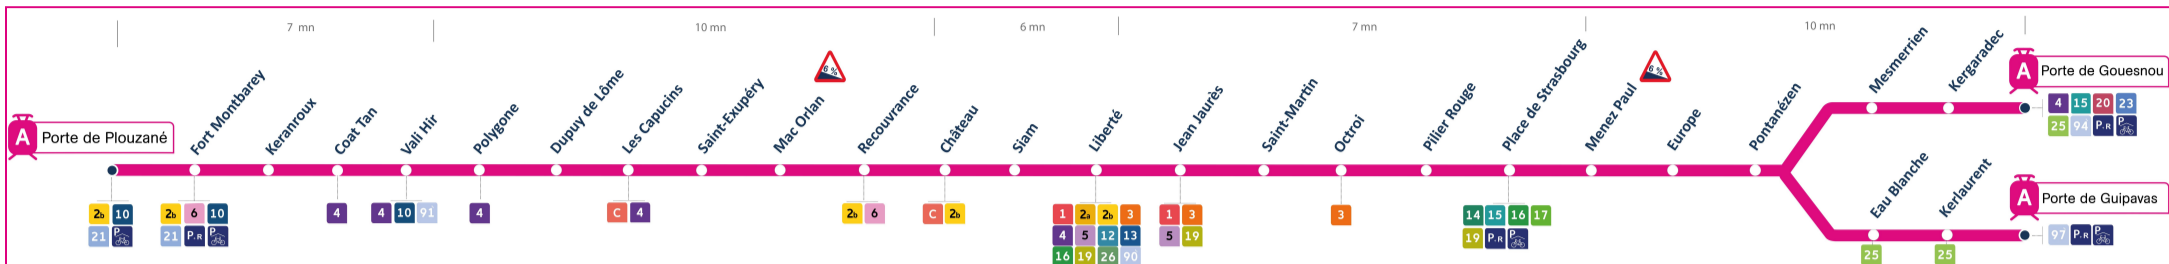

Arrêt : Pilier Rouge

Lundi au vendredi - Monday to Friday - A Lun da Wener

4h	5h	6h	7h	8h	9h	10h	11h	12h	13h	14h	15h	16h	17h	18h	19h	20h	21h	22h	23h	0h
08	15a	01	04	05a	05a	05a	05a	05a	05a	05a	02	02	02	05a	00a	10a	25a	25a		
35a	30	06a	10a	13	13	13	13b	13	13	10	08a	08a	08a	12	10	25	55			
55	40a	10b	16	20a	20a	20a	17	20a	20a	15b	14	14	14	20a	20a	40a				
	47	15	22a	28	28	28	21a	28	28	20a	20a	20a	20a	30	30	55				
	54a	22a	28	35a	35a	35a	28	35a	35a	26	26	23b	27	40a	40a					
		28	35a	43	43	43	35a	43	43	32a	32a	27	35a	50	55					
		34a	43	50a	50a	50a	43	50a	50a	38	38	32a	42							
		40	50a	58	58	58	50a	58	58	44a	44a	38	50a							
		46a	58				58			50	50	44a	57							
		52								56a	56a	50								
		58a										56a								

Samedi - Saturday - Sadorn

4h	5h	6h	7h	8h	9h	10h	11h	12h	13h	14h	15h	16h	17h	18h	19h	20h	21h	22h	23h	0h
08	20a	05a	00	00	00	00	00	00	03a	03a	03a	03a	03a	03a	03a	03a	10a	25a	25a	
35a	45	20	10a	10a	10a	10a	10a	10	10	10	10	10	10	10	10	10	25	55		
55		30a	20	20	20	20	20	18a	18a	18a	18a	18a	18a	18a	18a	18a	40a			
		40	30a	30a	30a	30a	30a	25	25	25	25	25	25	25	25	25	55			
		50a	40	40	40	40	40	33a	33a	33a	33a	33a	33a	33a	33a	33a				
			50a	50a	50a	50a	47a	40	40	40	40	40	40	40	40	40				
							55	48a	48a	48a	48a	48a	48a	48a	48a	48a				
								55	55	55	55	55	55	55	55	55				

a : terminus Porte de Guipavas
 b : fonctionne uniquement en période scolaire

Commentaires

Toutes les stations sont accessibles

Pente des quais à 6 % aux stations Mac-Orlan et Menez Paul

Dates des vacances scolaires :

- du 23 octobre au 5 novembre
- du 25 décembre 2023 au 7 janvier 2024
- du 26 février au 10 mars
- du 22 avril au 5 mai 2024
- du 8 au 12 mai 2024

Points de vente Bibus les plus proches

- Distributeur automatique de titres station Pilier Rouge - Brest
- Relais B Bar Tabac Presse Le Bacchus - Brest
- Distributeur automatique de titres station Octroi - Brest