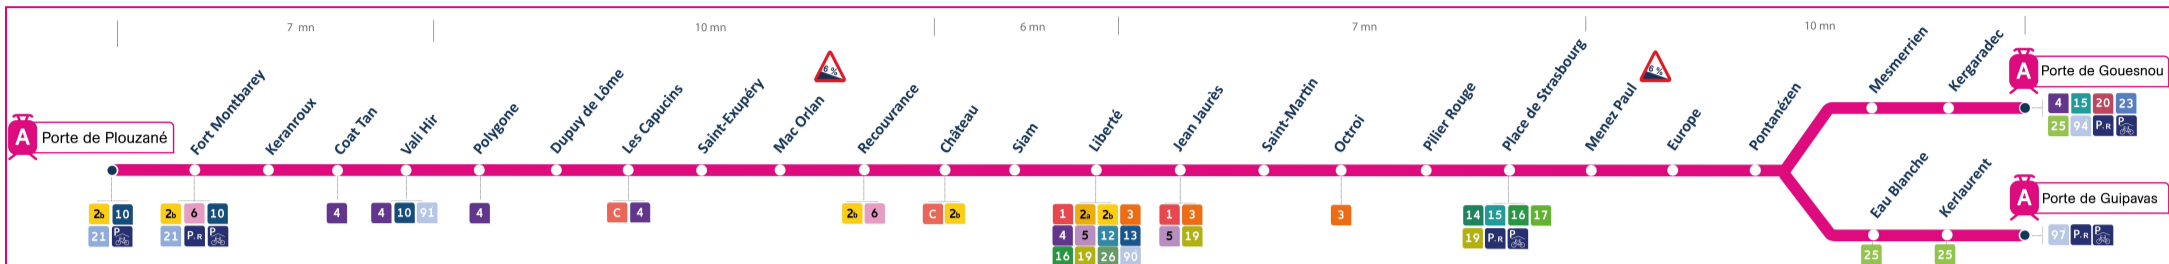

Arrêt : Place de Strasbourg

Lundi au vendredi - Monday to Friday - A Lun da Wener

4h	5h	6h	7h	8h	9h	10h	11h	12h	13h	14h	15h	16h	17h	18h	19h	20h	21h	22h	23h	0h
10	17a	03	00a	00	00	00	00	00	00	00	04	04	04	07a	02a	12a	27a	27a		
37a	32	08a	06	07a	07a	07a	07a	07a	07a	07a	10a	10a	10a	14	12	27	57			
57	42a	12b	12a	15	15	15	15b	15	15	12	16	16	16	22a	22a	42a				
	49	17	18	22a	22a	22a	19	22a	22a	17b	22a	22a	22a	32	32	57				
	56a	24a	24a	30	30	30	23a	30	30	22a	28	25b	29	42a	42a					
		30	30	37a	37a	37a	30	37a	37a	28	34a	29	37a	52	57					
		36a	37a	45	45	45	37a	45	45	34a	40	34a	44							
		42	45	52a	52a	52a	45	52a	52a	40	46a	40	52a							
		48a	52a				52a			46a	52	46a	59							
		54								52	58a	52								
										58a	58a									

Samedi - Saturday - Sadorn

4h	5h	6h	7h	8h	9h	10h	11h	12h	13h	14h	15h	16h	17h	18h	19h	20h	21h	22h	23h	0h
10	22a	07a	02	02	02	02	02	05a	05a	05a	05a	05a	05a	05a	05a	05a	12a	27a	27a	
37a	47	22	12a	12a	12a	12a	12a	12	12	12	12	12	12	12	12	12	27	57		
57		32a	22	22	22	22	22	20a	20a	20a	20a	20a	20a	20a	20a	20a	42a			
		42	32a	32a	32a	32a	32a	27	27	27	27	27	27	27	27	27	57			
		52a	42	42	42	42	42	35a	35a	35a	35a	35a	35a	35a	35a	35a				
			52a	52a	52a	52a	49a	42	42	42	42	42	42	42	42	42				
							57	50a	50a	50a	50a	50a	50a	50a	50a	50a				
								57	57	57	57	57	57	57	57	57				

a : terminus Porte de Guipavas
 b : fonctionne uniquement en période scolaire

Commentaires

Toutes les stations sont accessibles

Pente des quais à 6 % aux stations Mac Orlan et Menez Paul

Dates des vacances scolaires :

- du 23 octobre au 5 novembre
- du 25 décembre 2023 au 7 janvier 2024
- du 26 février au 10 mars
- du 22 avril au 5 mai 2024
- du 8 au 12 mai 2024

Points de vente Bibus les plus proches

- Distributeur automatique de titres station Place de Strasbourg - Brest
- Relais B Bar Tabac Presse Le Bacchus - Brest
- Relais B Tabac - Presse - Loto - Brest