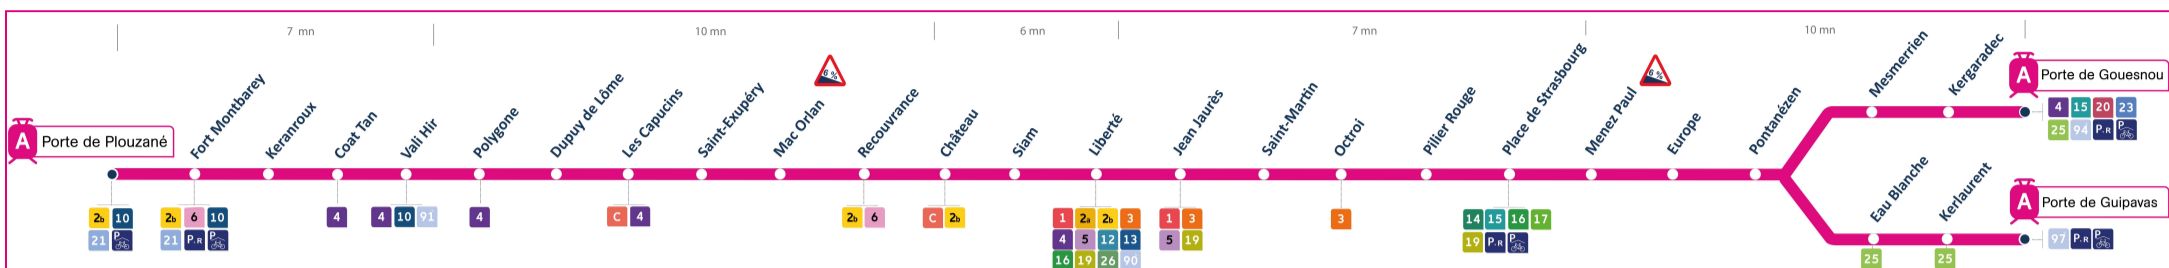

Arrêt : Polygone

Lundi au vendredi - Monday to Friday - A Lun da Wener

4h	5h	6h	7h	8h	9h	10h	11h	12h	13h	14h	15h	16h	17h	18h	19h	20h	21h	22h	23h	0h
48	15a	10	02a	01a	07	07	07	00a	07	07	05	05	02b	06	09	09	05	05a	05a	
	35	20a	07	07	14a	14a	14a	07	14a	14a	11a	11a	06	14a	19a	19a	20a	35		
	55a	27	13a	14a	22	22	22	14a	22	22	17	17	11a	21	29	34	35			
		34a	19	22	29a	29a	29a	22	29a	29a	23a	23a	17	29a	39a	50a				
		41	25a	29a	37	37	37	29a	37	37	29	29	23a	36	49					
		46a	31	37	44a	44a	44a	37	44a	44a	35a	35a	29	44a	59a					
		50b	37a	44a	52	52	52b	44a	52	49	41	41	35a	51						
		55	43	52	59a	59a	56	52	59a	54b	47a	47a	41	59a						
			49a	59a			59a		59a	53	53	47a								
			55							59a	59a	53								
											59a	59a	53							

Samedi - Saturday - Sadorn

4h	5h	6h	7h	8h	9h	10h	11h	12h	13h	14h	15h	16h	17h	18h	19h	20h	21h	22h	23h	0h
48	15a	00a	00	09a	09a	09a	09a	09a	04	04	04	04	04	04	04	04	04	04a	04a	
	35	25	09a	19	19	19	19	19	12a	12a	12a	12a	12a	12a	12a	12a	19a	34		
		45a	19	29a	29a	29a	29a	26a	19	19	19	19	19	19	19	19	34			
			29a	39	39	39	39	34	27a	27a	27a	27a	27a	27a	27a	27a				
			39	49a	49a	49a	49a	42a	34	34	34	34	34	34	34	34				
			49a	59	59	59	59	49	42a	42a	42a	42a	42a	42a	42a	49a				
			59					57a	49	49	49	49	49	49	49					
								57a	57a	57a	57a	57a	57a	57a	57a					

a : terminus Porte de Guipavas
 b : fonctionne uniquement en période scolaire

Commentaires

- Toutes les stations sont accessibles
- Pente des quais à 6 % aux stations Mac-Orlan et Menez Paul

Dates des vacances scolaires :

- du 23 octobre au 5 novembre
- du 25 décembre 2023 au 7 janvier 2024
- du 26 février au 10 mars
- du 22 avril au 5 mai 2024
- du 8 au 12 mai 2024

Points de vente Bibus les plus proches

- Distributeur automatique de titres station Polygone - Brest
- Relais B Bar Tabac Presse Le Ty Select - Brest
- Relais B PIMMS Vivre la ville Quatre Moulins - Brest