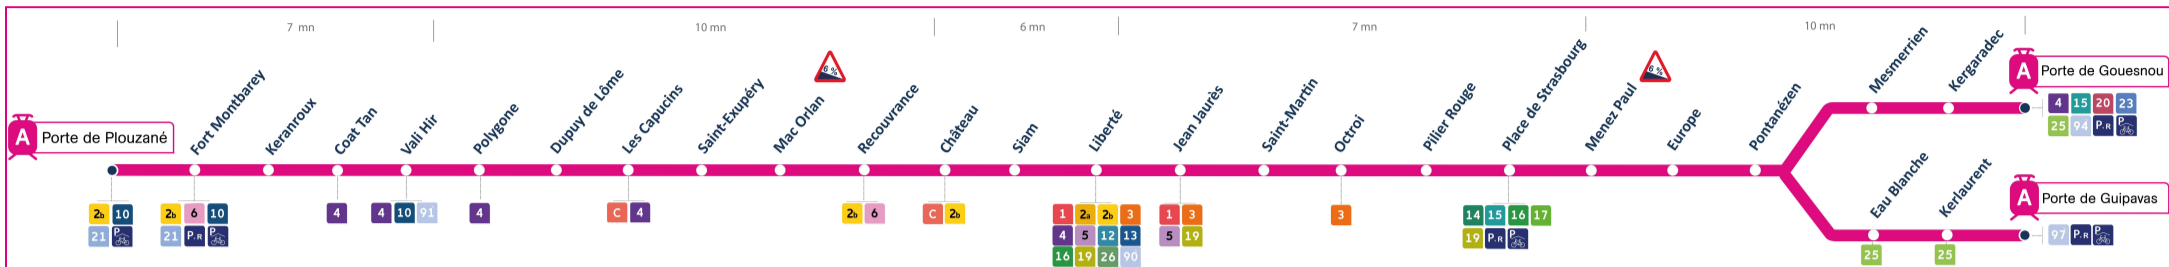

Arrêt : Pontanézen

Lundi au vendredi - Monday to Friday - A Lun da Wener

4h	5h	6h	7h	8h	9h	10h	11h	12h	13h	14h	15h	16h	17h	18h	19h	20h	21h	22h	23h	0h
15	01	01a	05a	05	05	05	05	05	05	05	03a	03a	03a	04	07a	02	01	01		
42a	22a	07	11	12a	12a	12a	12a	12a	12a	12a	09	09	09	12a	17	17a	32a	32a		
	36	13a	17a	20	20	20	20b	20	20	17	15a	15a	15a	19	27a	31				
	47a	16b	23	27a	27a	27a	24	27a	27a	22b	21	21	21	27a	37	47a				
	53	21	29a	35	35	35	28a	35	35	27a	27a	27a	27a	37	47a					
		29a	35	42a	42a	42a	35	42a	42a	33	33	30b	34	47a						
		35	42a	50	50	50	42a	50	50	39a	39a	34	42a	57						
		41a	50	57a	57a	57a	50	57a	57a	45	45	39a	49							
		47	57a				57a			51a	51a	45	57a							
		53a								57	57	51a								
		59										57								

Samedi - Saturday - Sadorn

4h	5h	6h	7h	8h	9h	10h	11h	12h	13h	14h	15h	16h	17h	18h	19h	20h	21h	22h	23h	0h
15	01	11a	07	07	07	07	07	07	02	02	02	02	02	02	02	02	02	02	02	02
41a	26a	26	17a	17a	17a	17a	17a	10a	10a	10a	10a	10a	10a	10a	10a	10a	17a	32a	32a	
		51	37a	27	27	27	27	17	17	17	17	17	17	17	17	17	32			
			47	37a	37a	37a	37a	25a	25a	25a	25a	25a	25a	25a	25a	25a	47a			
			57a	47	47	47	47	32	32	32	32	32	32	32	32	32				
				57a	57a	57a	57a	54a	40a	40a	40a	40a	40a	40a	40a	40a				
									47	47	47	47	47	47	47	47				
									55a	55a	55a	55a	55a	55a	55a	55a				

a : terminus Porte de Guipavas
 b : fonctionne uniquement en période scolaire

Commentaires

- Toutes les stations sont accessibles
- Pente des quais à 6 % aux stations Mac Orlan et Menez Paul

Dates des vacances scolaires :

- du 23 octobre au 5 novembre
- du 25 décembre 2023 au 7 janvier 2024
- du 26 février au 10 mars
- du 22 avril au 5 mai 2024
- du 8 au 12 mai 2024

Points de vente Bibus les plus proches

Distributeur automatique de titres station Pontanézen - Brest
 Distributeur automatique de titres station Europe - Brest
 Relais B PIMMS Vivre la Ville Europe - Brest