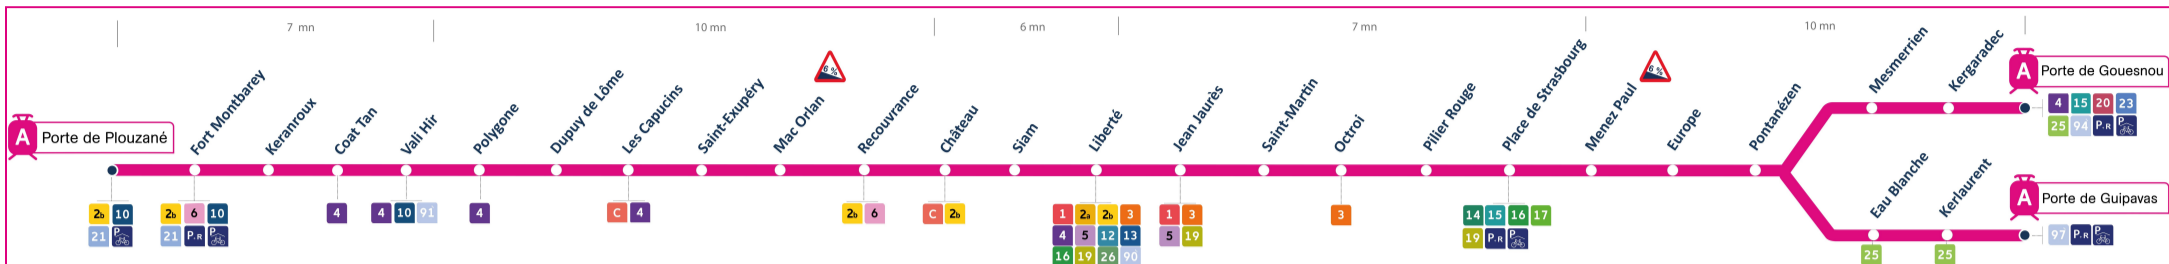

Arrêt : Porte de Plouzané

Lundi au vendredi - Monday to Friday - A Lun da Wener

4h	5h	6h	7h	8h	9h	10h	11h	12h	13h	14h	15h	16h	17h	18h	19h	20h	21h	22h	23h	0h
39	07a	02	05a	06a	06a	06a	06a	06a	06a	00	04a	03a	03a	06a	02	02	12a	27		
	27	12a	11	14	14	14	14	14	14	07a	10	09	09	13	12a	12a	27	57a		
	47a	19	17a	21a	21a	21a	21a	21a	21a	15	16a	15a	15a	21a	22	27	57a			
		26a	23	29	29	29	29	29	29	22a	22	21	21	28	32a	42a				
		33	29a	36a	36a	36a	36a	36a	37a	30	28a	27a	27a	37a	42	57				
		38a	35	44	44	44	44b	44	45	37a	33	33	33	44	52a					
		42b	41a	51a	51a	51a	48	51a	52a	42	39a	39a	39a	52a						
		47	47	59	59	59	52a	59		47b	45	45	45							
		54a	53a				59			52a	51a	51a	51a							
		59	59							58	57	54b	58							
												58								

Samedi - Saturday - Sadorn

4h	5h	6h	7h	8h	9h	10h	11h	12h	13h	14h	15h	16h	17h	18h	19h	20h	21h	22h	23h	0h
39	07a	17	02a	02a	02a	02a	01a	01a	04a	04a	04a	04a	04a	04a	04a	04a	12a	27		
	27	37a	12	12	12	12	11	11	11	11	11	11	11	11	11	11	27	57a		
	52a	52	22a	22a	22a	22a	21a	18a	19a	19a	19a	19a	19a	19a	19a	19a	57a			
			32	32	32	32	31	26	26	26	26	26	26	26	26	26				
			42a	42a	42a	42a	41a	34a	34a	34a	34a	34a	34a	34a	34a	34a	42a			
			52	52	52	52	51	41	41	41	41	41	41	41	41	57				
								49a	49a	49a	49a	49a	49a	49a	49a					
								56	56	56	56	56	56	56	56					

a : terminus Porte de Guipavas
 b : fonctionne uniquement en période scolaire

Commentaires

- Toutes les stations sont accessibles
- Pente des quais à 6 % aux stations Mac Orlan et Menez Paul

Dates des vacances scolaires :

- du 23 octobre au 5 novembre
- du 25 décembre 2023 au 7 janvier 2024
- du 26 février au 10 mars
- du 22 avril au 5 mai 2024
- du 8 au 12 mai 2024

Points de vente Bibus les plus proches

- Distributeur automatique de titres station Porte de Plouzané - Brest
- Distributeur automatique de titres station Fort Montbarey - Brest
- Distributeur automatique de titres station Keranroux - Brest