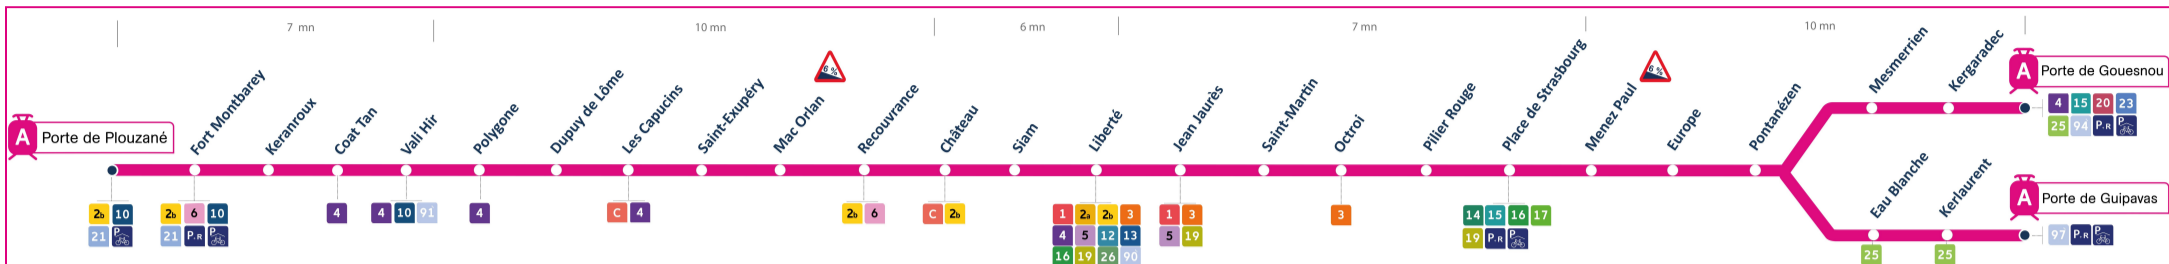

Arrêt : Recouvrance

Lundi au vendredi - Monday to Friday - A Lun da Wener

4h	5h	6h	7h	8h	9h	10h	11h	12h	13h	14h	15h	16h	17h	18h	19h	20h	21h	22h	23h	0h
56	23a	03a	03	04	01	01	01	01b	01	01	03b	02	02	02	00	08a	13	13a	13a	
	43	18	10a	10a	08a	08a	08a	05	08a	08a	08a	08a	08a	08a	08a	18	28a	43		
		28a	16	16	16	16	16	09a	16	16	14	14	11b	15	18	28a	43			
		35	22a	23a	23a	23a	23a	16	23a	23a	20a	20a	15	23a	28a	43				
		42a	28	31	31	31	31	23a	31	31	26	26	20a	30	38	58a				
		49	34a	38a	38a	38a	38a	31	38a	38a	32a	32a	26	38a	48a					
		54a	40	46	46	46	46	38a	46	46	38	38	32a	45	58					
		58b	46a	53a	53a	53a	53a	46	53a	53a	44a	44a	38	53a						
			52					53a		58	50	50	44a							
			58a								56a	56a	50							
													56a							

Samedi - Saturday - Sadorn

4h	5h	6h	7h	8h	9h	10h	11h	12h	13h	14h	15h	16h	17h	18h	19h	20h	21h	22h	23h	0h
56	23a	08a	08	08	08	08	08	08	06a	06a	06a	06a	06a	06a	06a	06a	13	13a	13a	
	43	33	18a	18a	18a	18a	18a	18a	13	13	13	13	13	13	13	13	28a	43		
		53a	28	28	28	28	28	28	21a	21a	21a	21a	21a	21a	21a	21a	21a	43		
			38a	38a	38a	38a	38a	35a	28	28	28	28	28	28	28	28	28			
			48	48	48	48	48	43	36a	36a	36a	36a	36a	36a	36a	36a	36a			
			58a	58a	58a	58a	58a	51a	43	43	43	43	43	43	43	43	43			
								58	51a	51a	51a	51a	51a	51a	51a	51a	58a			
									58	58	58	58	58	58	58					

a : terminus Porte de Guipavas
 b : fonctionne uniquement en période scolaire

Commentaires

- Toutes les stations sont accessibles
- Pente des quais à 6 % aux stations Mac Orlan et Menez Paul

Dates des vacances scolaires :

- du 23 octobre au 5 novembre
- du 25 décembre 2023 au 7 janvier 2024
- du 26 février au 10 mars
- du 22 avril au 5 mai 2024
- du 8 au 12 mai 2024

Points de vente Bibus les plus proches

- Distributeur automatique de titres station Recouvrance - Brest
- Distributeur automatique de titres station Mac Orlan - Brest
- Relais B Bar Tabac Presse Le Naji - Brest