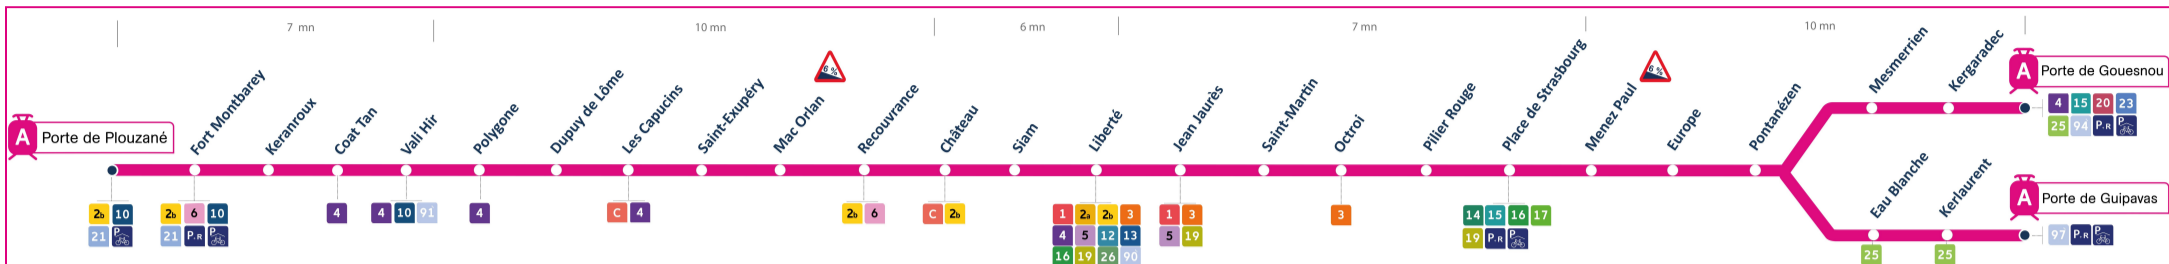

Arrêt : Saint-Exupéry

Lundi au vendredi - Monday to Friday - A Lun da Wener

4h	5h	6h	7h	8h	9h	10h	11h	12h	13h	14h	15h	16h	17h	18h	19h	20h	21h	22h	23h	0h
53	20a	00a	00	01	05a	05a	05a	02	05a	05a	00b	04a	04a	04a	05a	05a	10	10a	10a	
	40	15	07a	07a	13	13	13	06a	13	13	05a	10	07b	11	15	15	25a	40		
		25a	13	13	20a	20a	20a	13	20a	20a	11	16a	11	19a	25a	25a	40			
		32	19a	20a	28	28	28	20a	28	28	17a	22	16a	26	35	40				
		39a	25	28	35a	35a	35a	28	35a	35a	23	28a	22	34a	45a	55a				
		46	31a	35a	43	43	43	35a	43	43	29a	34	28a	41	55					
		51a	37	43	50a	50a	50a	43	50a	50a	35	40a	34	50a						
		55b	43a	50a	58	58	58b	50a	58	55	41a	46	40a	57						
			49	58			58				46	52a	46							
			55a								52a	58	52a							
											58		58							

Samedi - Saturday - Sadorn

4h	5h	6h	7h	8h	9h	10h	11h	12h	13h	14h	15h	16h	17h	18h	19h	20h	21h	22h	23h	0h
53	20a	05a	05	05	05	05	05	04	02a	02a	02a	02a	02a	02a	02a	02a	10	10a	10a	
	40	30	15a	15a	15a	15a	14a	14a	09	09	09	09	09	09	09	09	25a	40		
		50a	25	25	25	25	24	24	17a	17a	17a	17a	17a	17a	17a	17a	40			
			35a	35a	35a	35a	34a	31a	24	24	24	24	24	24	24	24				
			45	45	45	45	44	39	32a	32a	32a	32a	32a	32a	32a	32a				
			55a	55a	55a	55a	54a	47a	39	39	39	39	39	39	39	39				
							54	47a	47a	47a	47a	47a	47a	47a	47a	55a				
								54	54	54	54	54	54	54						

a : terminus Porte de Guipavas
 b : fonctionne uniquement en période scolaire

Commentaires

- Toutes les stations sont accessibles
- Pente des quais à 6 % aux stations Mac Orlan et Menez Paul

Dates des vacances scolaires :

- du 23 octobre au 5 novembre
- du 25 décembre 2023 au 7 janvier 2024
- du 26 février au 10 mars
- du 22 avril au 5 mai 2024
- du 8 au 12 mai 2024

Points de vente Bibus les plus proches

- Distributeur automatique de titres station Saint-Exupéry - Brest
- Distributeur automatique de titres station Mac Orlan - Brest
- Distributeur automatique de titres station Les Capucins - Brest