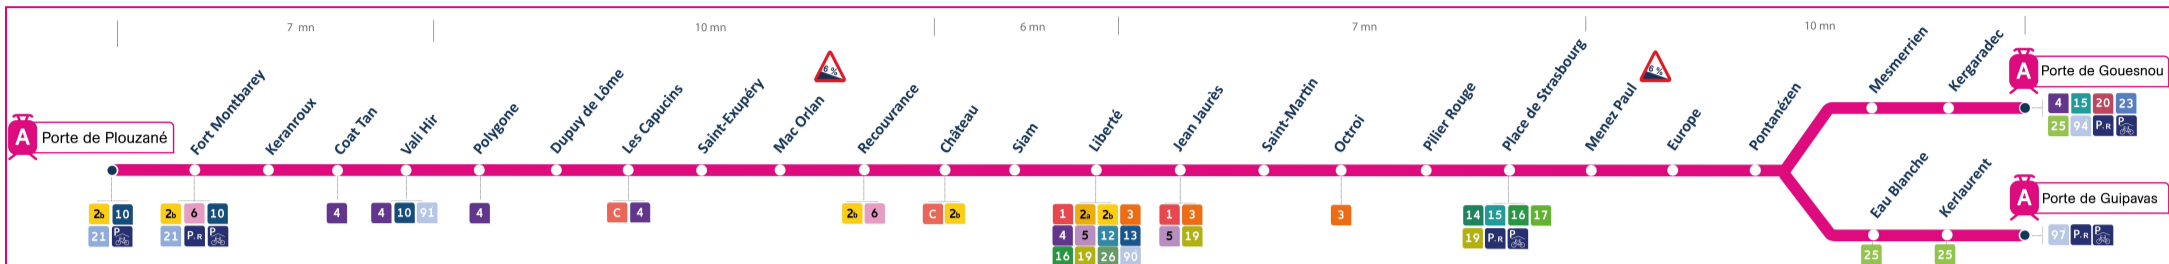

Arrêt : Saint-Martin

Lundi au vendredi - Monday to Friday - A Lun da Wener

4h	5h	6h	7h	8h	9h	10h	11h	12h	13h	14h	15h	16h	17h	18h	19h	20h	21h	22h	23h	0h
06	13a	04a	02	03a	03a	03a	03a	03a	03a	03a	00	00	00	03a	08	08a	23a	23a		
33a	28	08b	08a	11	11	11	11b	11	11	08	06a	06a	06a	10	18a	23	53			
53	38a	13	14	18a	18a	18a	15	18a	18a	13b	12	12	12	18a	28	38a				
45	20a	20a	26	26	26	19a	26	26	18a	18a	18a	18a	18a	28	38a	53				
52a	26	26	33a	33a	33a	26	33a	33a	24	24	21b	25	38a	53						
59	32a	33a	41	41	41	33a	41	41	30a	30a	25	33a	48							
	38	41	48a	48a	48a	41	48a	48a	36	36	30a	40	58a							
	44a	48a	56	56	56	48a	56	56	42a	42a	36	48a								
	50	56				56			48	48	42a	55								
	56a								54a	54a	48									
											54a									

Samedi - Saturday - Sadorn

4h	5h	6h	7h	8h	9h	10h	11h	12h	13h	14h	15h	16h	17h	18h	19h	20h	21h	22h	23h	0h
06	18a	03a	08a	08a	08a	08a	08a	01a	01a	01a	01a	01a	01a	01a	01a	01a	08a	23a	23a	
33a	43	18	18	18	18	18	18	08	08	08	08	08	08	08	08	08	23	53		
53		28a	28a	28a	28a	28a	28a	16a	16a	16a	16a	16a	16a	16a	16a	16a	38a			
		38	38	38	38	38	38	23	23	23	23	23	23	23	23	23	53			
		48a	48a	48a	48a	48a	45a	31a	31a	31a	31a	31a	31a	31a	31a	31a				
		58	58	58	58	58	53	38	38	38	38	38	38	38	38	38				
								46a	46a	46a	46a	46a	46a	46a	46a	46a				
								53	53	53	53	53	53	53	53	53				

a : terminus Porte de Guipavas
 b : fonctionne uniquement en période scolaire

Commentaires

Toutes les stations sont accessibles

Pente des quais à 6 % aux stations Mac Orlan et Menez Paul

Dates des vacances scolaires :

- du 23 octobre au 5 novembre
- du 25 décembre 2023 au 7 janvier 2024
- du 26 février au 10 mars
- du 22 avril au 5 mai 2024
- du 8 au 12 mai 2024

Points de vente Bibus les plus proches

Distributeur automatique de titres station St Martin - Brest
 Distributeur automatique de titres station Jean Jaurès - Brest
 Relais B Bar Tabac Presse Le Campanella - Brest